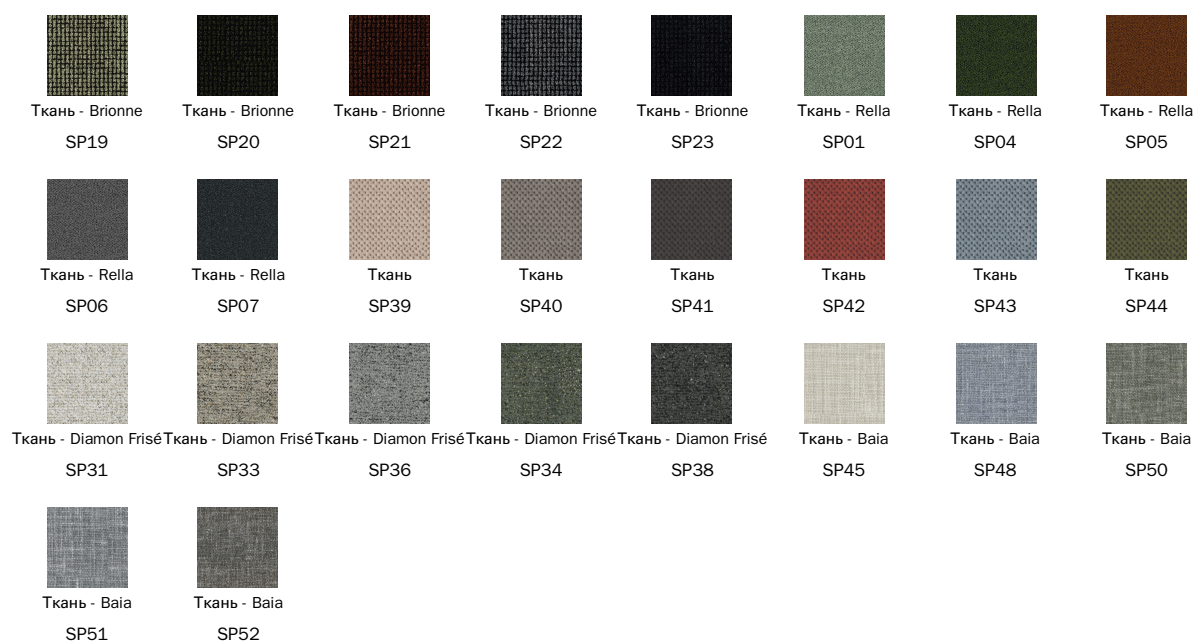

Ткань - Special