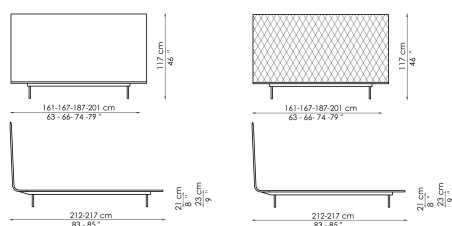

## Технические данные

Thin

Ширина: 161-167-187-201cm

Глубина: 212-217cm

Высота: 117cm

Thin ego

Ширина: 161-167-187-201cm

Глубина: 212-217cm

Высота: 117cm