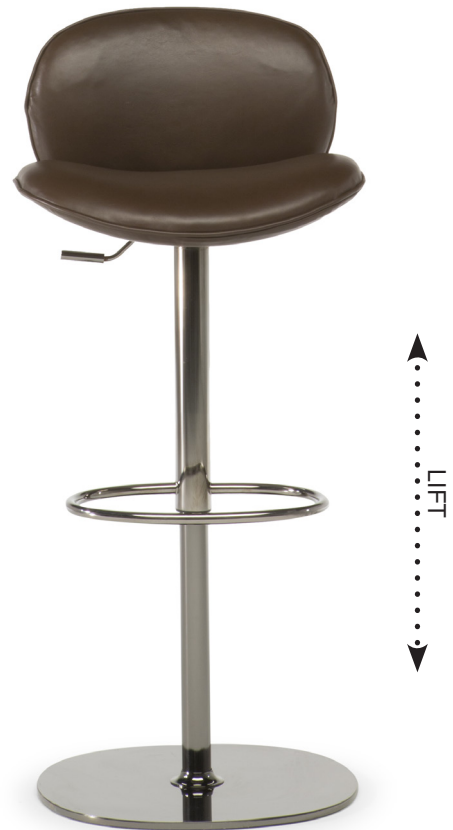

■ CH180031400
W 49 cm x D 33 cm x H 80 cm (min)

■ CH180031400
W 49 cm x D 33 cm x H 106 cm (max)

■ CH180034000

■ CH180031400

SCHEMATICS

SENZA BRACCIOLI

49cm x 33cm H 80cm
19,29" x 12,99" H 31,5"

FINITURE
