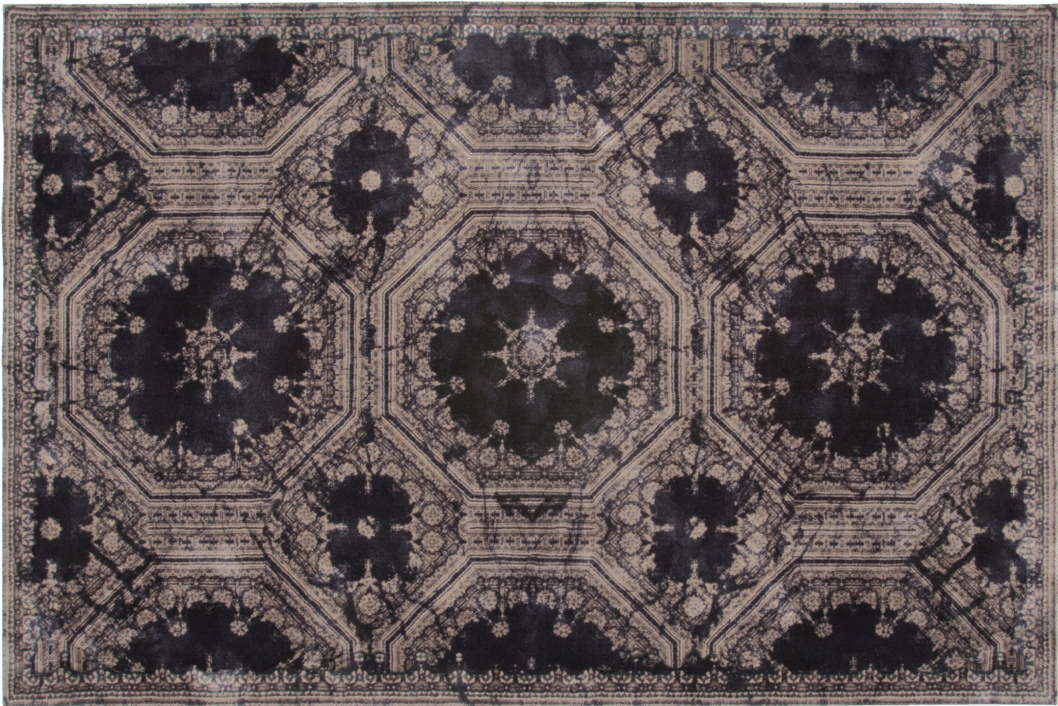

■ R70402X

■ R70401X

SCHEMATICS

RETTANGOLARE

300cm x 200cm
118,11" x 78,74"

400cm x 300cm
157,48" x 118,11"

FINITURE

Colore

Blu Notte

TORTORA