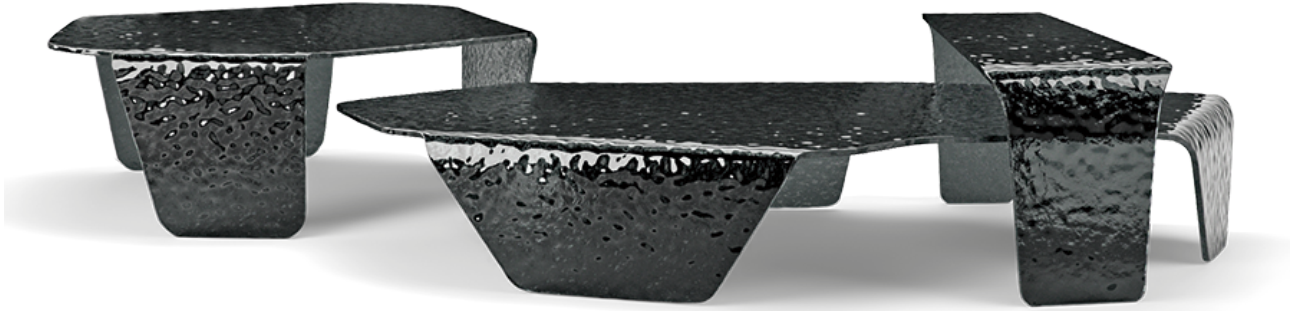

ARKETIPO / SENZA-CATEGORIA

CHIMERA

designed by Dainelli Studio 2020

PIANO E STRUTTURA: vetro curvato e martellato colore fumé o pacific blue, spessore 12 mm.

Tavolino