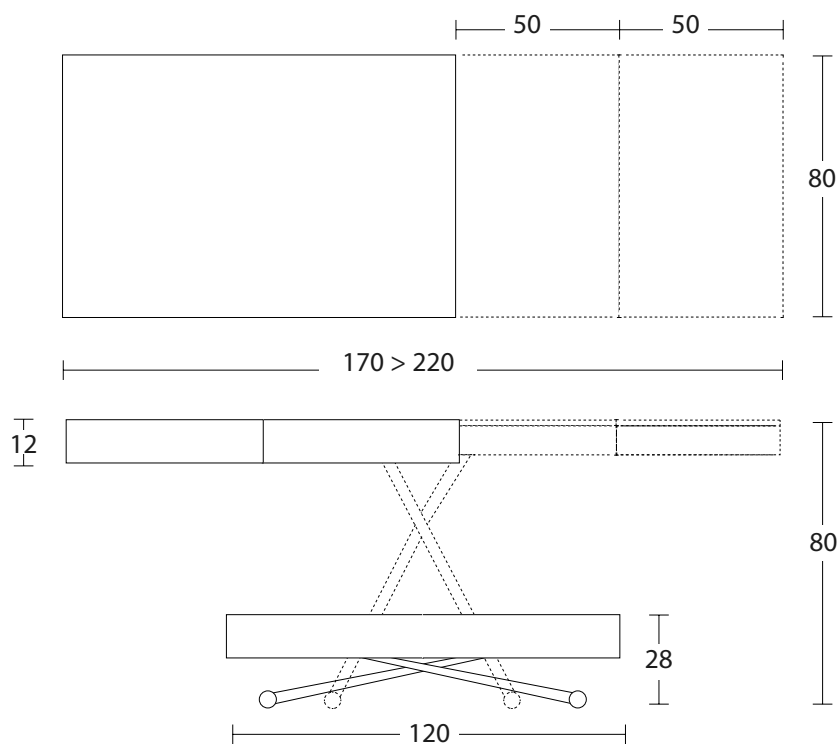

Misure (cm)

Finiture | Finitions | Finishes

Rovere impiallacciato | Placage chêne | Oak Veneer

W02 Rovere grigio W06 Rovere juta
 W03 Rovere tabacco W07 Rovere fumé
 W04 Rovere nodato W10 Noce Canaletto

Legno massiccio | Boiss massif | Solid wood