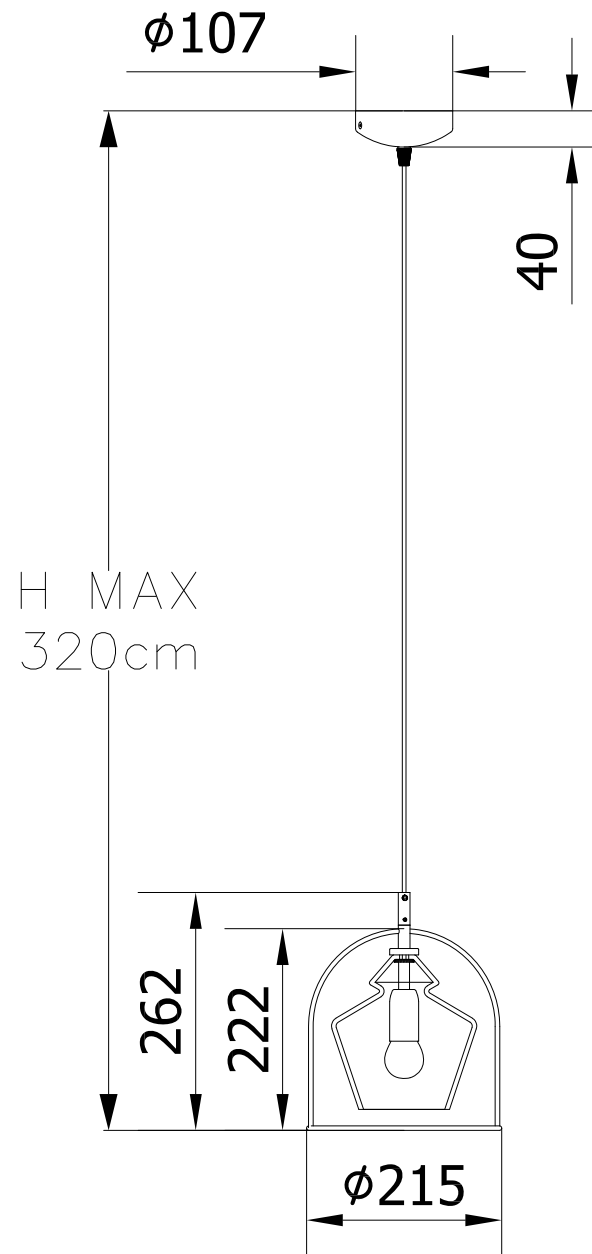

MODELLO: SWING-FUNKY-SOUL

ARTICOLO: 56.10-11-12

SWING 56.10

SOUL 56.12

FUNKY 56.11

N° DIS.: C297\_300

DATA: 14-Dic-18

DISEGNATORE: CARPINETI E.

REV.: -

DATA: -

MODIFICA: -

APPROVATO:  
Uff. TECNICO

**BONTEMPI**  
CASA

REV.: -

DATA: -

MODIFICA: -