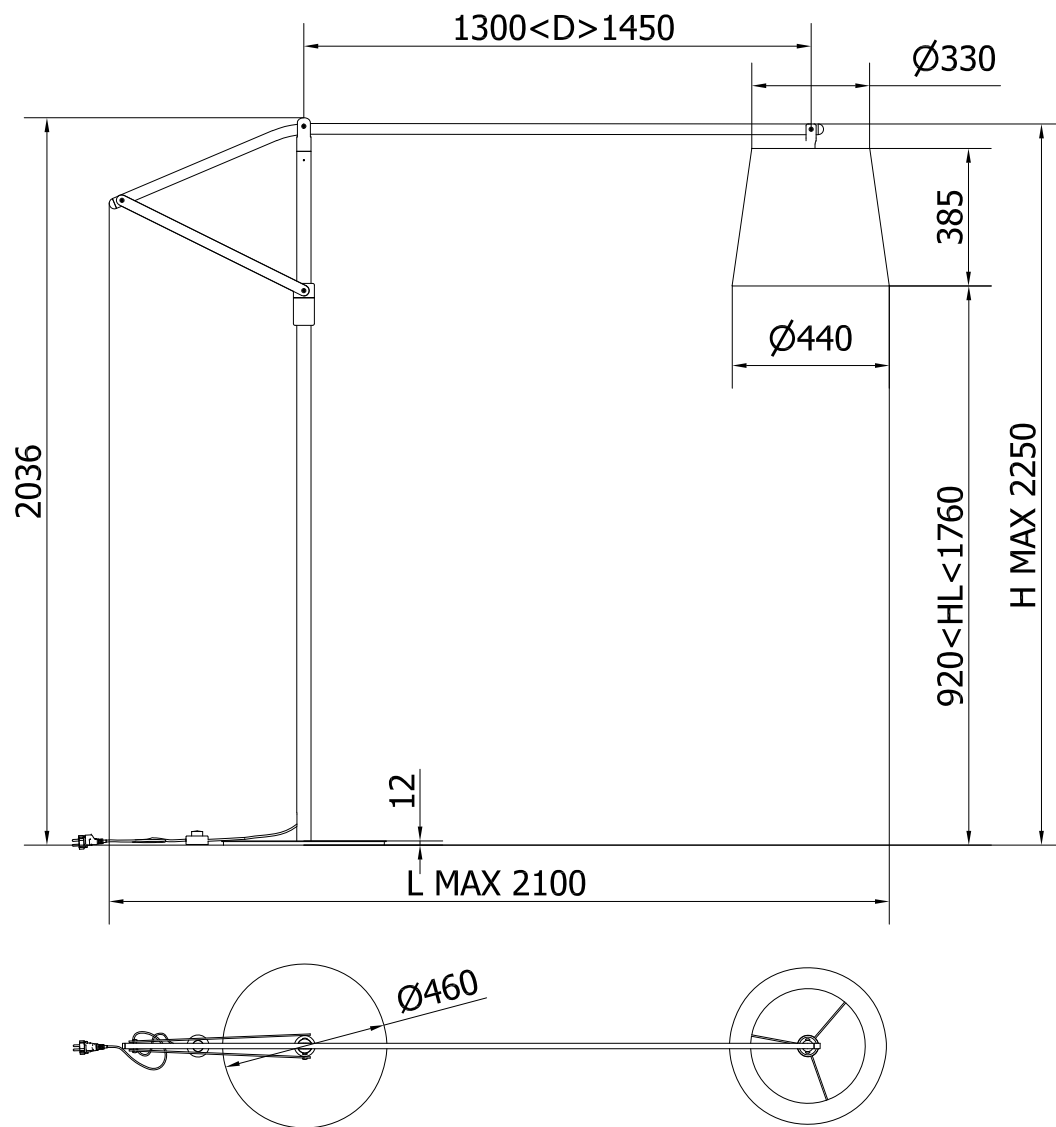

MODELLO: CLOE

ARTICOLO: 56.19

CLOE - POSIZIONE H MIN

CLOE - POSIZIONE H MAX

N° DIS.: C300_300

DATA: 11-Dic-18

DISEGNATORE: CARPINETI E.

REV.: -