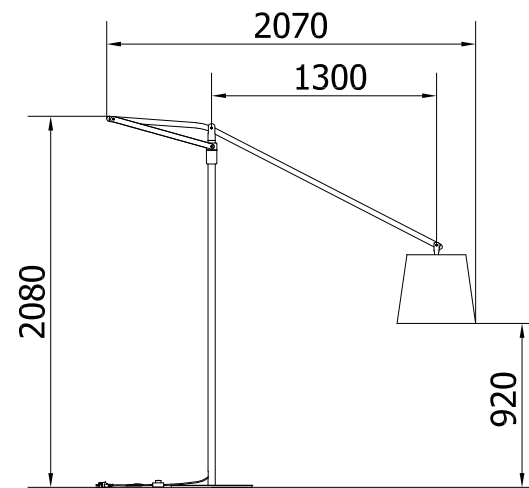

MODELLO: CLOE

ARTICOLO: 56.19

CLOE - POSIZIONE H MIN

CLOE - POSIZIONE H MAX

N° DIS.: C300_300

DATA: 11-Dic-18

DISEGNATORE: CARPINETI E.

REV.: -