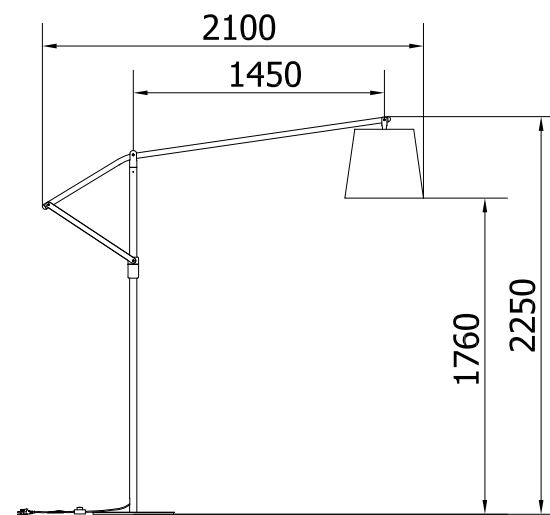

MODELLO: CLOE

ARTICOLO: 56.19

CLOE - POSIZIONE H MIN

CLOE - POSIZIONE H MAX

N° DIS.: C300_300

DATA: 11-Dic-18

DISEGNATORE: CARPINETI E.

REV.: -