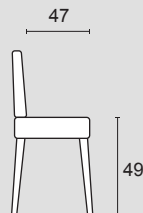

Chaise Bounty: panneau

Chaise Linear: mousse injectée.

Note:

Pour la version mix coussins en tissu avec cotés et extérieur dos en cuir catégorie Soft non déhoussables.

Archie
St.Tropez

Bounty

Linear

356

Archie

St.Tropez

Bounty

Linear

356

Feet - Pieds::

Eucalyptus (LE05)
Grey wood (LE12)

Eucalyptus (LE05)
Grey wood (LE12)