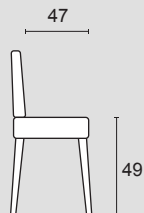

Chaise Bounty: panneau

Chaise Linear: mousse injectée.

Note:

Pour la version mix coussins en tissu avec cotés et extérieur dos en cuir catégorie Soft non déhoussables.

Archie
St.Tropez

Bounty

Linear

356

Archie

St.Tropez

Bounty

Linear

356

Feet - Pieds::

Eucalyptus (LE05)
Grey wood (LE12)

Eucalyptus (LE05)
Grey wood (LE12)