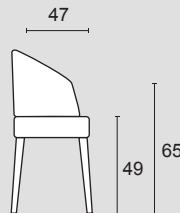

Chaise Bounty: panneau

Chaise Linear: mousse injectée.

Note:

Pour la version mix coussins en tissu avec cotés et extérieur dos en cuir catégorie Soft non déhoussables.

Archie
St.Tropez

Bounty

Linear

356

Archie

St.Tropez

Bounty

Linear

356

Feet - Pieds::

Eucalyptus (LE05)
Grey wood (LE12)

Eucalyptus (LE05)
Grey wood (LE12)