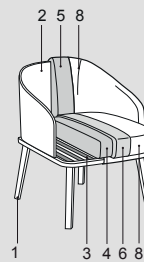

Chaise Bounty: panneau

Chaise Linear: mousse injectée.

Note:

Pour la version mix coussins en tissu avec cotés et extérieur dos en cuir catégorie Soft non déhoussables.

Archie
St.Tropez

Bounty

Linear

356

Archie

St.Tropez

Bounty

Linear

356

Feet - Pieds::

Eucalyptus (LE05)
Grey wood (LE12)

Eucalyptus (LE05)
Grey wood (LE12)