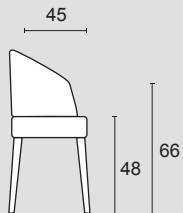

Note:

Pour la version mix coussins en tissu avec cotés et extérieur dos en cuir catégorie Soft non déhoussables.

Archie
St.Tropez