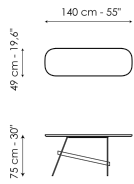

Технические данные

Ширина: 140cm
Глубина: 49cm
Высота: ± 75cm

Ширина: 160cm
Глубина: 49cm
Высота: ± 75cm

Ширина: 180cm
Глубина: 49cm
Высота: ± 75cm

Ширина: 200cm
Глубина: 49cm
Высота: ± 75cm

Столешница

дерево