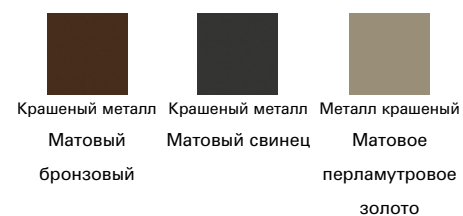

Шпонированное
дерево
Черный орех

Шпонированное
дерево
Дуб
брашированный
цвета угля

Мрамор

Мрамор
Carrara

Мрамор
Calacatta

Мрамор
Emperador

Мрамор
Marquina

Мрамор
Saint Denis

Мрамор
Rosso Carpazi

Мрамор
Fior di bosco

керамика

Матовая керамика
Grigio Ardesia

Глянцевая
керамика
Calacatta

Матовая керамика
Laurent

Керамика в
шелковой отделке
Calacatta macchia
vecchia

Глянцевая
керамика
Imperial grey

Глянцевая
керамика
Rosso imperiale

Глянцевая
керамика
Black Onyx

Глянцевая
керамика
Mountain peak

Основание, Центральная балка

металл

Металл категория Plus

Центральная балка

дерево

Ткани, экокожа, кожа и наждачная кожа, показанные на сайте, являются примерными. Цвета и отделки являются приблизительными и могут незначительно отличаться от реальных. Приглашаем Вас посетить дилеров Bonaldo для ознакомления с полной коллекцией.