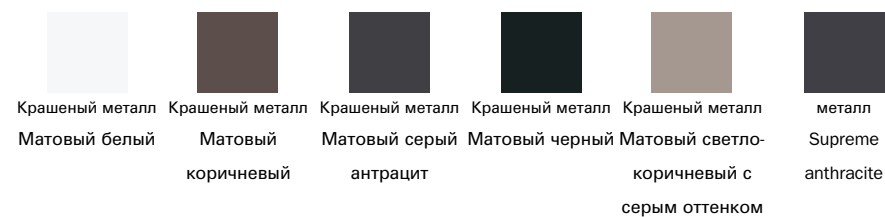

Мрамор
Rosso Carpazi

Мрамор
Fior di bosco

керамика

Матовая керамика
Grigio Ardesia

Глянцевая
керамика
Calacatta

Матовая керамика
Laurent

Керамика в
шелковой отделке
Calacatta macchia
vecchia

Глянцевая
керамика
Imperial grey

Глянцевая
керамика
Rosso imperiale

Глянцевая
керамика
Black Onyx

Глянцевая
керамика
Mountain peak

Основание, Центральная балка

металл

Металл категория Plus

Центральная балка

дерево

Ткани, экокожа, кожа и наждачная кожа, показанные на сайте, являются примерными. Цвета и отделки являются приблизительными и могут незначительно отличаться от реальных. Приглашаем Вас посетить дилеров Bonaldo для ознакомления с полной коллекцией.