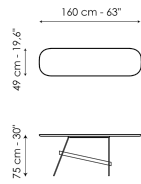

Технические данные

Ширина: 140cm
Глубина: 49cm
Высота: ± 75cm

Ширина: 160cm
Глубина: 49cm
Высота: ± 75cm

Ширина: 180cm
Глубина: 49cm
Высота: ± 75cm

Ширина: 200cm
Глубина: 49cm
Высота: ± 75cm

Столешница

дерево