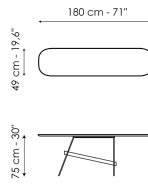

Технические данные

Ширина: 140cm
Глубина: 49cm
Высота: ± 75cm

Ширина: 160cm
Глубина: 49cm
Высота: ± 75cm

Ширина: 180cm
Глубина: 49cm
Высота: ± 75cm

Ширина: 200cm
Глубина: 49cm
Высота: ± 75cm

Столешница

дерево