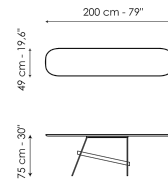

Технические данные

Ширина: 140cm
Глубина: 49cm
Высота: ± 75cm

Ширина: 160cm
Глубина: 49cm
Высота: ± 75cm

Ширина: 180cm
Глубина: 49cm
Высота: ± 75cm

Ширина: 200cm
Глубина: 49cm
Высота: ± 75cm

Столешница

дерево