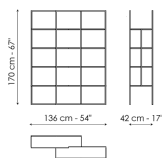

BONALDO

Optic

Две несущие рамы Optic идеально скользят, как в танце, образуя лёгкую систему, где полки расположены в шахматном порядке: в центре они расширяются для размещения на них крупных предметов, а боковые части смотрятся немного легче. Структурный

каркас придает книжному стеллажу интересный трехмерный эффект и позволяет создавать различные конфигурации. Располагаясь в форме буквы «L» у стены или же в центре комнаты, стеллаж так же может разделять пространство.

Технические данные

Ширина: 136см

Глубина: 42см

Высота: 170см

Структура и полки

металл

Крашенный металл
Матовый белый

Крашенный металл
Матовый
коричневый