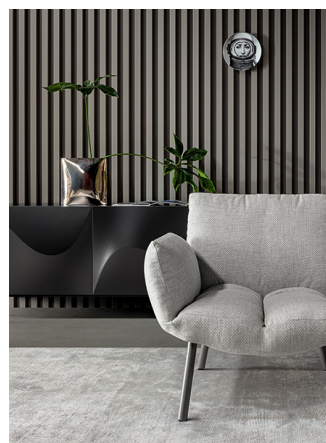

BONALDO

Vertigo

На создание комода Vertigo вдохновила афиша одноименного фильма Альфреда Хичкока. Мягкие плавные линии на фасаде имитируют движение волны, тонкие ножки придают легкости конструкции и позволяют держать в фокусе внимания акцентные детали. Общий стиль получился довольно строгим, но элегантным.

Доступен в трех однотонных цветовых комбинациях: внешняя структура из лакированного дерева цвет белый, или piombo, или bronzo, дверцы из лакированного структурного полиуретана оттенки белый, или piombo или bronzo, металлическое основание в тон основной композиции белый, piombo, bronzo.