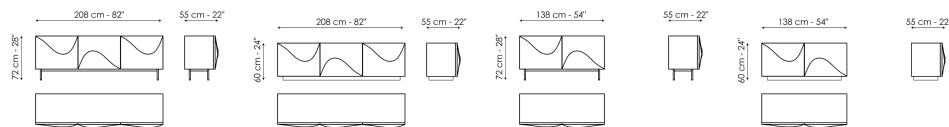

Технические данные

Vertigo 208

Ширина: 208cm

Глубина: 55cm

Высота: 72cm

Vertigo 208

Ширина: 208cm

Глубина: 55cm

Высота: 60cm

Vertigo 138

Ширина: 138cm

Глубина: 55cm

Высота: 72cm

Vertigo 138

Ширина: 138cm

Глубина: 55cm