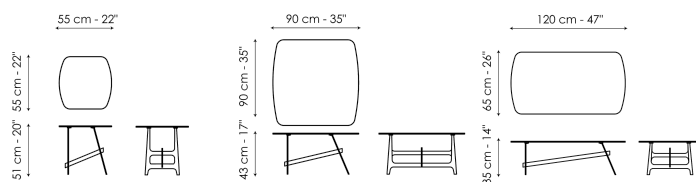

Технические данные

Slot Coffee Table 55

Ширина: 55cm

Глубина: 55cm

Высота: 51cm

Slot Coffee Table 90

Ширина: 90cm

Глубина: 90cm

Высота: 43cm

Slot Coffee Table 120

Ширина: 120cm

Глубина: 65cm

Высота: 35cm

Столешница

керамика

Матовая керамика
Grigio Ardesia