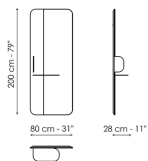

BONALDO

Blabla, Blabla mirror

Стеллаж Blabla состоит из двух основных функциональных элементов: деревянного книжного шкафа и зеркальной части. Их можно использовать как отдельностоящие модули, так и объединять в элегантную композицию. Закругленный боковой профиль создает определенную игру элементов, выстраивая

горизонтальную и вертикальную линию, как продолжение полок. Основа стеллажа Blabla выполнена из широких панелей в отделке посе Canaletto, контрастирующих с тонкими металлическими полками разной длины. Конструкция может быть как стенового крепления, так и с опорой на пол.

Технические данные

Blabla
Ширина: 120cm
Глубина: 28cm
Высота: 200cm

Blabla mirror
Ширина: 80cm
Глубина: 28cm
Высота: 200cm

Структура

дерево

Шпонированное
дерево
Черный орех

Шпонированное
дерево
Дуб цвета угля