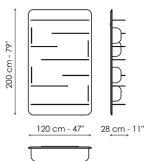

BONALDO

Blabla, Blabla mirror

Стеллаж Blabla состоит из двух основных функциональных элементов: деревянного книжного шкафа и зеркальной части. Их можно использовать как отдельностоящие модули, так и объединять в элегантную композицию. Закругленный боковой профиль создает определенную игру элементов, выстраивая

горизонтальную и вертикальную линию, как продолжение полок. Основа стеллажа Blabla выполнена из широких панелей в отделке посе Canaletto, контрастирующих с тонкими металлическими полками разной длины. Конструкция может быть как стенового крепления, так и с опорой на пол.

Технические данные

Blabla
Ширина: 120cm
Глубина: 28cm
Высота: 200cm

Blabla mirror
Ширина: 80cm
Глубина: 28cm
Высота: 200cm

Структура

дерево

Шпонированное
дерево
Черный орех

Шпонированное
дерево
Дуб цвета угля