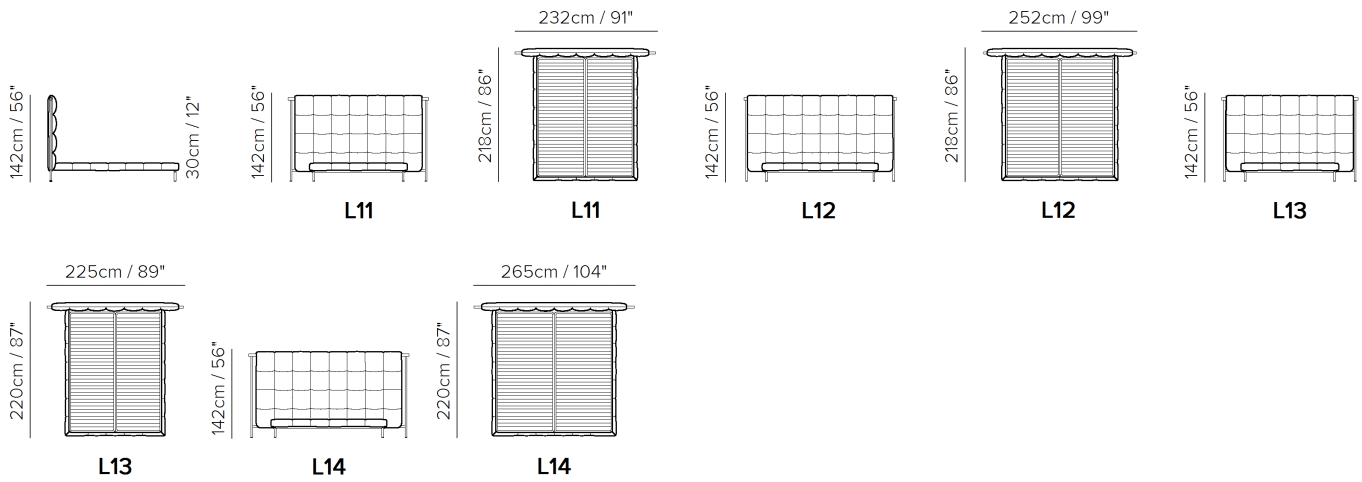

■ Vers. L12

■ Vers. L12

■ Vers. L12

SCHEMATICS

TECHNICAL INFORMATION

	COVERING	Leather <input checked="" type="checkbox"/>	Soft Cover <input checked="" type="checkbox"/>				
	LEGS	Metal <input type="checkbox"/>	Wood <input type="checkbox"/>	Upholstered <input type="checkbox"/>	Castors <input type="checkbox"/>	Plastic <input type="checkbox"/>	
	FILLING	Arms	<input type="checkbox"/> Fiber <input type="checkbox"/> Foam <input type="checkbox"/> Feather/Fiber Mix <input type="checkbox"/> Feather	Seat cushion	<input type="checkbox"/> Fiber <input type="checkbox"/> Foam <input type="checkbox"/> Feather/Fiber Mix <input type="checkbox"/> Feather	Back cushion	<input type="checkbox"/> Fiber <input type="checkbox"/> Foam <input type="checkbox"/> Feather/Fiber Mix <input type="checkbox"/> Feather
	COMFORT	Standard Comfort <input checked="" type="checkbox"/>	Firm Comfort <input type="checkbox"/>				
	FUNCTION	Bed <input type="checkbox"/>	Electric motion <input type="checkbox"/>	Motion <input type="checkbox"/>	Recliner <input type="checkbox"/>	Sliding <input type="checkbox"/>	
	OPTIONS	Nails <input type="checkbox"/>	Contrast Stitching <input type="checkbox"/>	Removable <input type="checkbox"/>			
	WRINKLES & VISUAL APPEARANCE	Low <input type="checkbox"/>	Medium <input type="checkbox"/>	High <input checked="" type="checkbox"/>			