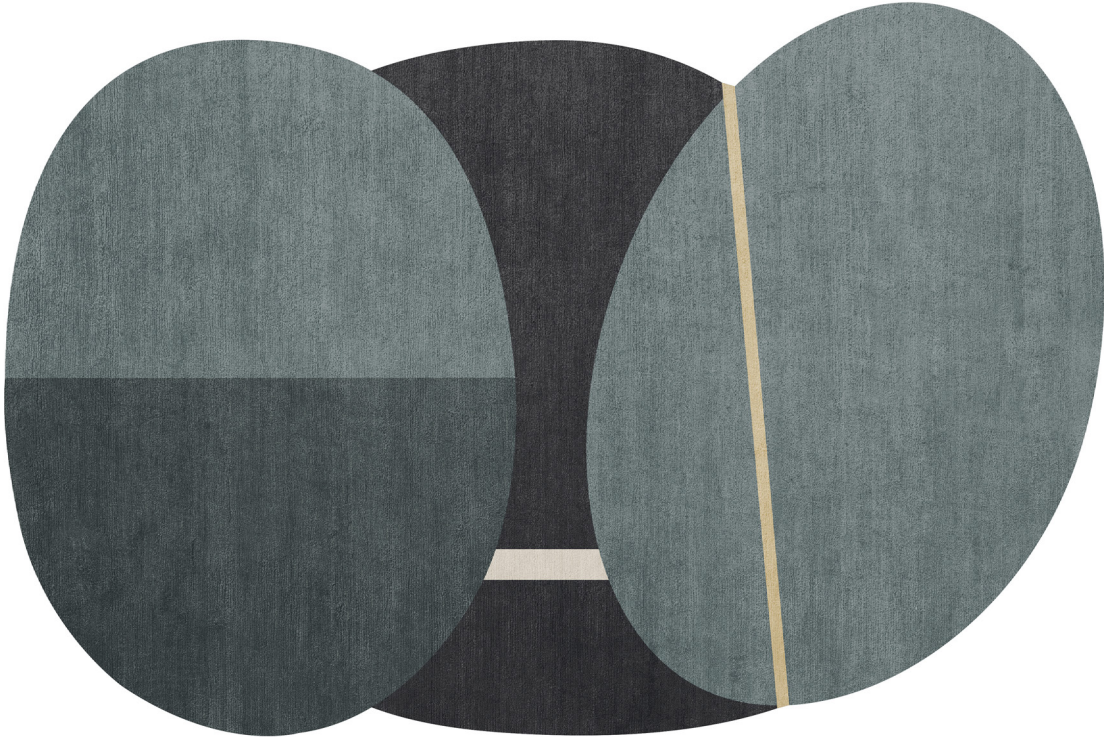

DRAFT IMAGES

■ V854002XNA

■ V854001XNA

ALL PICTURES SHOWN ARE FOR ILLUSTRATIVE PURPOSE ONLY. ACTUAL PRODUCT MAY VARY DUE TO PRODUCT ENHANCEMENT.

SCHEMATICS

RECTANGULAR

300cm x 200cm
118,11" x 78,74"

400cm x 300cm
157,48" x 118,11"

FINISHINGS

Color

BLUE

TECHNICAL INFORMATION

Designer: Carlotta Fortuna

Su una sovrapposizione di ombre in chiaro-scuro, i dettagli color sabbia arricchiscono l'inconfondibile shape del tappeto Globes. Audace solo nel profilo, la matericità del tuftato a mano riporta al più classica delle trame del tappeto, accogliente ed inconfondibile.

Materials: 70% Wool 30% Viscose

Technic: Hand-tufted

NOTES
