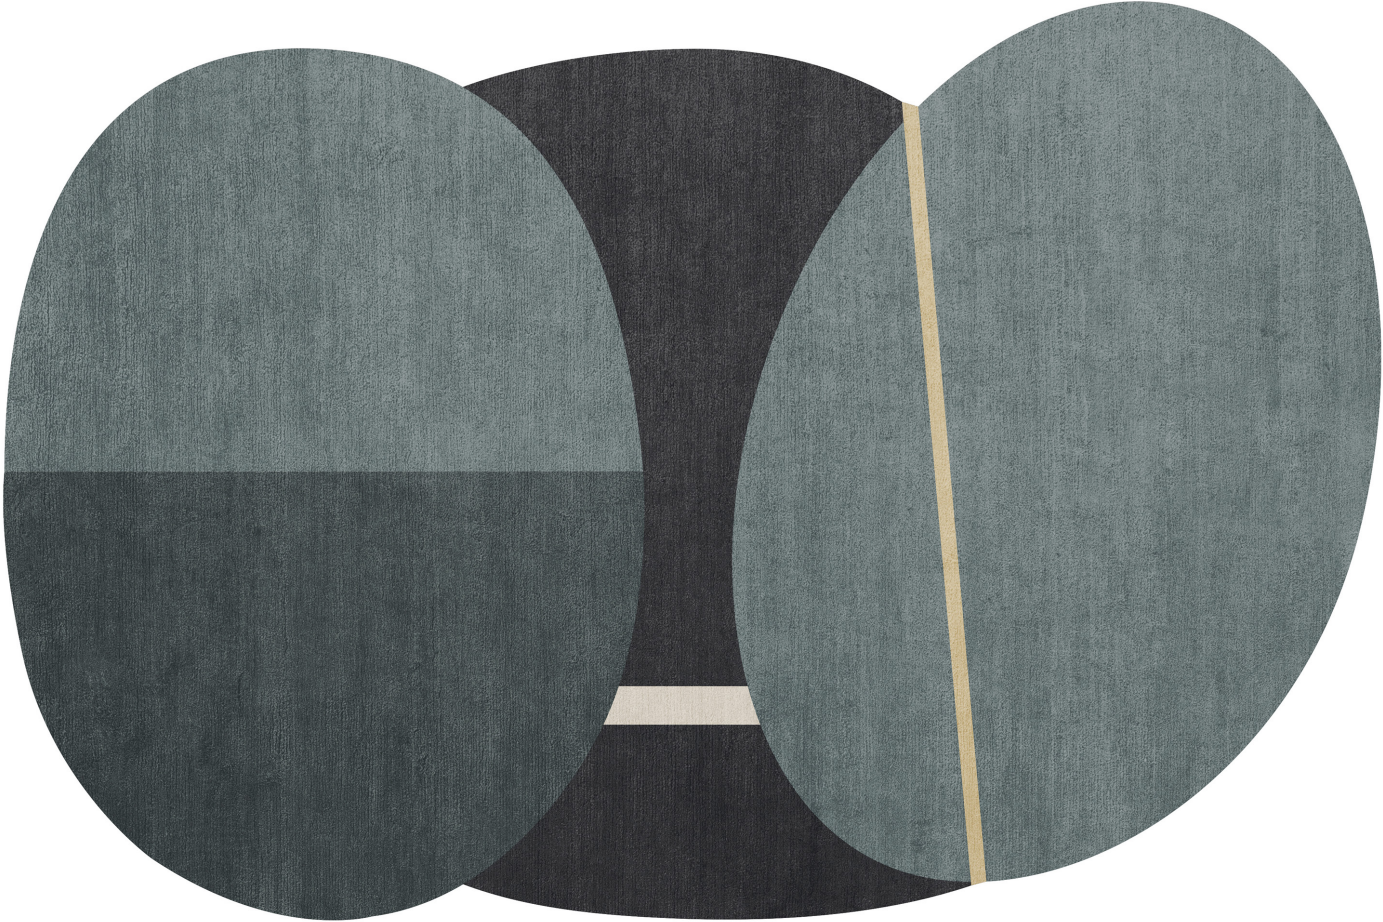

DRAFT IMAGES

■ V854002XNA

■ V854001XNA

ALL PICTURES SHOWN ARE FOR ILLUSTRATIVE PURPOSE ONLY. ACTUAL PRODUCT MAY VARY DUE TO PRODUCT ENHANCEMENT.

SCHEMATICS

RECTANGULAR

300cm x 200cm
118,11" x 78,74"

400cm x 300cm
157,48" x 118,11"

FINISHINGS

Color

BLUE

TECHNICAL INFORMATION

Designer: Carlotta Fortuna

Su una sovrapposizione di ombre in chiaro-scuro, i dettagli color sabbia arricchiscono l'inconfondibile shape del tappeto Globes. Audace solo nel profilo, la matericità del tuftato a mano riporta al più classica delle trame del tappeto, accogliente ed inconfondibile.

Materials: 70% Wool 30% Viscose

Technic: Hand-tufted

NOTES
