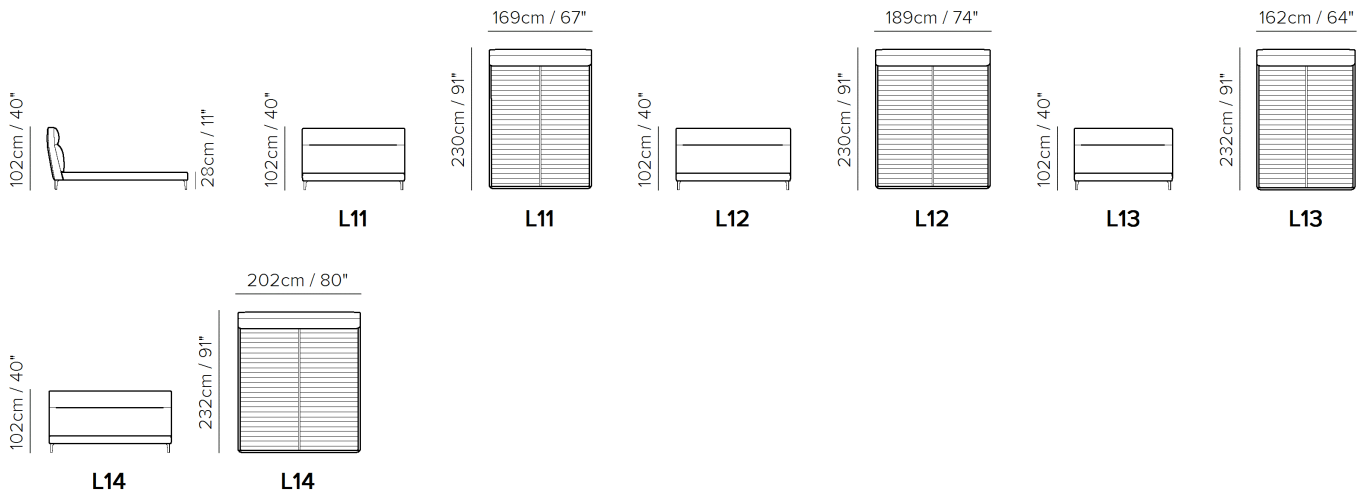

■ Vers. L12

■ Vers. L12

■ Vers. L12

SCHEMATICS

TECHNICAL INFORMATION

	COVERING	Leather <input checked="" type="checkbox"/>	Soft Cover <input checked="" type="checkbox"/>			
	LEGS	Wood <input type="checkbox"/>	Metal <input type="checkbox"/>	Plastic <input type="checkbox"/>	Castors <input type="checkbox"/>	Upholstered <input type="checkbox"/>
	FILLING	Arms	<input type="checkbox"/> Fiber <input type="checkbox"/> Foam <input type="checkbox"/> Feather/Fiber Mix <input type="checkbox"/> Feather	Seat cushion	<input type="checkbox"/> Fiber <input type="checkbox"/> Foam <input type="checkbox"/> Feather/Fiber Mix <input type="checkbox"/> Feather	Back cushion <input type="checkbox"/> Fiber <input type="checkbox"/> Foam <input type="checkbox"/> Feather/Fiber Mix <input type="checkbox"/> Feather
	COMFORT	Standard Comfort <input checked="" type="checkbox"/>	Firm Comfort <input type="checkbox"/>			
	FUNCTION	Bed <input type="checkbox"/>	Electric motion <input type="checkbox"/>	Motion <input type="checkbox"/>	Recliner <input type="checkbox"/>	Sliding <input type="checkbox"/>
	OPTIONS	Nails <input type="checkbox"/>	Removable <input type="checkbox"/>	Contrast Stitching <input type="checkbox"/>		

NOTES

- Bed with split mesh (ver. L1..)
- MESH DIMENSION:
- Vers. L11: 160 x 200 cm (63 x 79 inch)
- Vers. L12: 180 x 200 cm (71 x 79 inch)
- Vers. L13: 152 x 200 cm (60 x 79 inch)
- Vers. L14: 193 x 200 cm (76 x 79 inch)
- Metal legs available with matt black (79) or metal gold (90) finishings