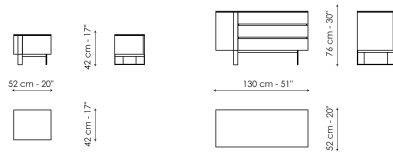

## Технические данные

Тумба с ящиком

Ширина: 52см

Глубина: 42см

Высота: 42см

Комод

Ширина: 130см

Глубина: 52см

Высота: 76см