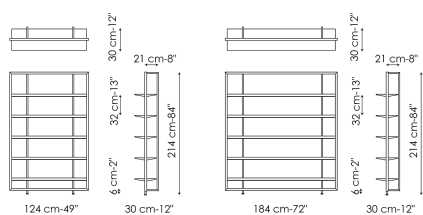

используемой для обрамления шкафа, как рамка, позволяет украсить стену и внести элемент разнообразия, особенно для размещения в однотонных интерьерах.

Технические данные

Alix 124

Ширина: 124cm

Глубина: 30cm

Высота: 214cm

Alix 184

Ширина: 184cm

Глубина: 30cm

Высота: 214cm

Рамка по периметру

дерево

Шпонированное