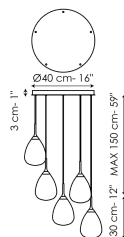

## Технические данные

Ширина: 16см  
Глубина: 16см  
Высота: 183см

Ширина: 30см  
Глубина: 30см  
Высота: 183см

Ширина: 40см  
Глубина: 40см  
Высота: 183см