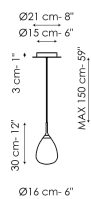

## Технические данные

Ширина: 16см  
Глубина: 16см  
Высота: 183см

Ширина: 30см  
Глубина: 30см  
Высота: 183см

Ширина: 40см  
Глубина: 40см  
Высота: 183см