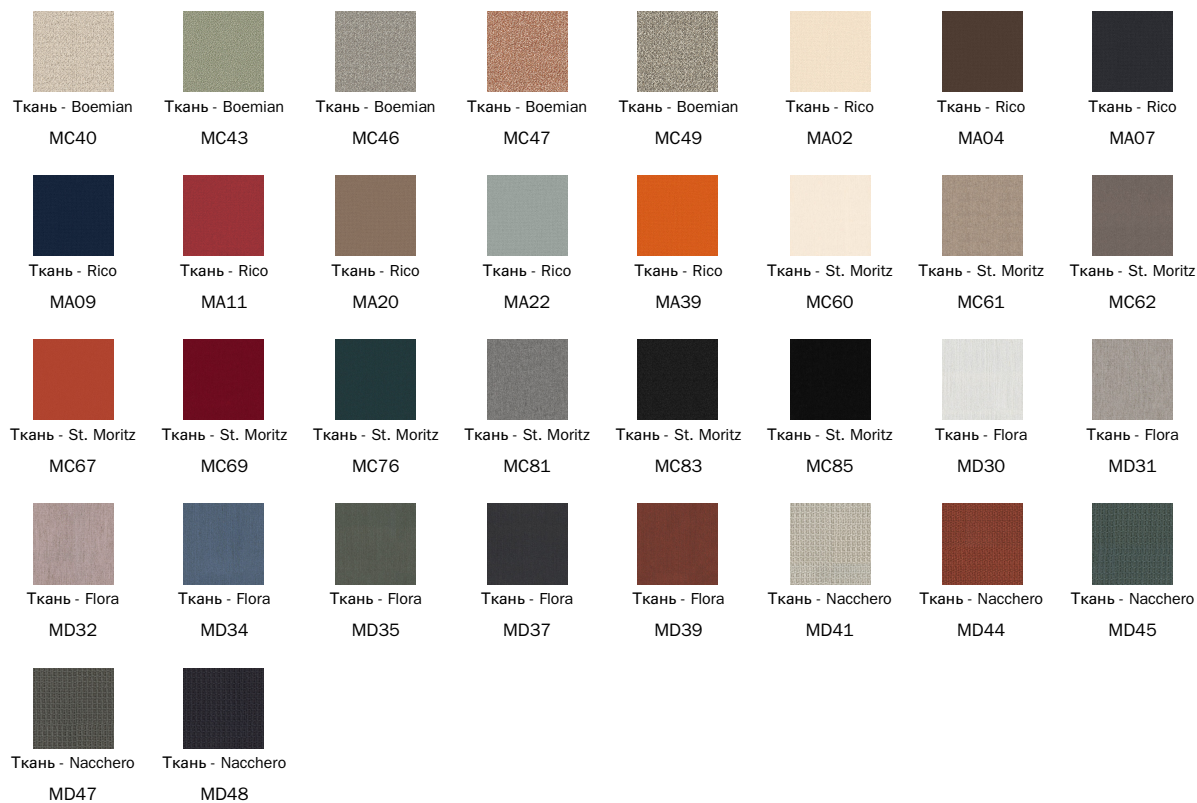

Ткань - Azimut

9B26

Ткань - Azimut

9B36

Ткань - Azimut

9B39

Ткань - Azimut

9B42

Ткань - Azimut

9B44

Ткань - Azimut

9B48

Ткань - Must

Ткань - Special

Кожа

Кожа Capri
L08

Кожа Capri
L26

Кожа Capri
L30

Кожа Ponza
A01

Кожа Ponza
A02

Кожа Ponza
A03

Кожа Ponza
A04

Кожа Ponza
A05

Кожа Ponza
A06

дерево

Массив дерева
Американский
орех

Массив дерева
Ясень цвет
carbone

Ткани, экокожа, кожа и наждачная кожа, показанные на сайте, являются примерными. Цвета и отделки являются приблизительными и могут незначительно отличаться от реальных. Приглашаем Вас посетить дилеров Bonaldo для ознакомления с полной коллекцией.