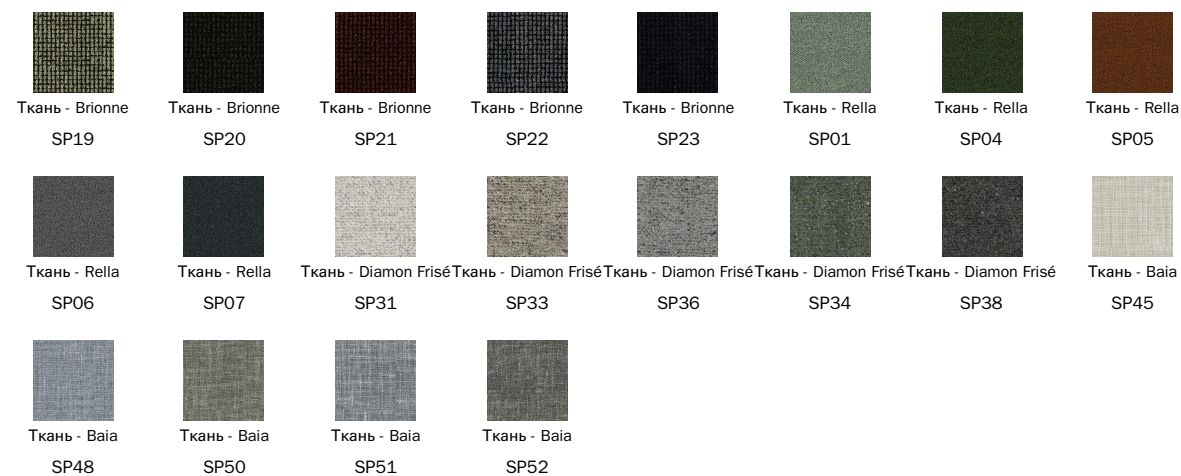

Ткань - Azimut

9B26

Ткань - Azimut

9B36

Ткань - Azimut

9B39

Ткань - Azimut

9B42

Ткань - Azimut

9B44

Ткань - Azimut

9B48

Ткань - Must

Ткань - Special

Кожа

Кожа Capri
L08

Кожа Capri
L26

Кожа Capri
L30

Кожа Ponza
A01

Кожа Ponza
A02

Кожа Ponza
A03

Кожа Ponza
A04

Кожа Ponza
A05

Кожа Ponza
A06