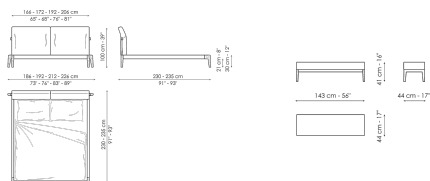

Технические данные

Kriss

Ширина: 186-192-212-
226cm

Глубина: 230-235cm

Высота: 100cm

Kriss bench

Ширина: 143cm

Глубина: 44cm