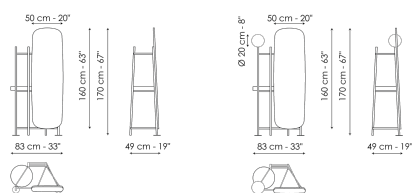

## Технические данные

Salomé

Ширина: 80см

Глубина: 49см

Высота: 170см

Salomé

Ширина: 83см

Глубина: 49см

Высота: 170см