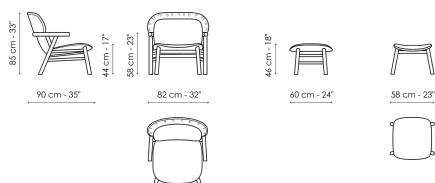

BONALDO

Morgana

Характерная особенность кресла Morgana — это структурный дизайн элементов из дерева, ярко проявляющийся в формальном исполнении ножек, подлокотников и спинки. Кроме того, стоит отметить подголовник, который за счет своей мягкой и округлой формы дарит ощущение качественного отдыха. Сидение и спинка

Morgana

Ширина: 82cm

Глубина: 90cm

Высота: 85cm

Morgana footrest

Ширина: 58cm

Глубина: 60cm

Высота: 46cm