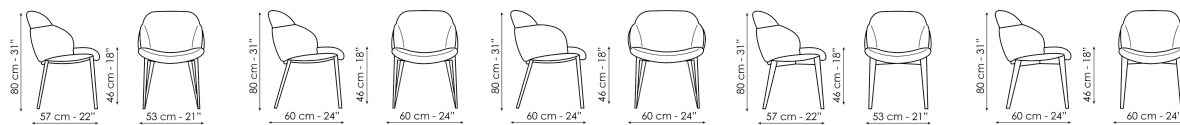

## Технические данные

My way

Ширина: 53cm

Глубина: 57cm

Высота: 80cm

My way large

Ширина: 60cm

Глубина: 60cm

Высота: 80cm

Miss My way

Ширина: 60cm

Глубина: 60cm

Высота: 80cm

My way Wood

Ширина: 53cm

Глубина: 57cm

Высота: 80cm

My way Wood large

Ширина: 53cm

Глубина: 57cm

Высота: 80cm

Miss My way Wood

Ширина: 60cm

Глубина: 60cm

Высота: 80cm