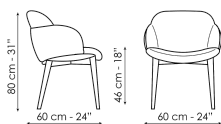

## Технические данные

My way

Ширина: 53cm

Глубина: 57cm

Высота: 80cm

My way large

Ширина: 60cm

Глубина: 60cm

Высота: 80cm

Miss My way

Ширина: 60cm

Глубина: 60cm

Высота: 80cm

My way Wood

Ширина: 53cm

Глубина: 57cm

Высота: 80cm

My way Wood large

Ширина: 53cm

Глубина: 57cm

Высота: 80cm

Miss My way Wood

Ширина: 60cm

Глубина: 60cm

Высота: 80cm