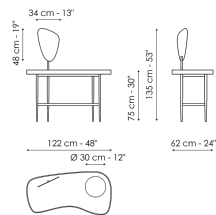

## Технические данные

Venus

Ширина: 122cm

Глубина: 62cm

Высота: 135cm