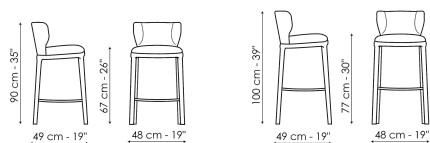

## Технические данные

Joy too H 67

Ширина: 48см

Глубина: 49см

Высота: 90см

Joy too H 77

Ширина: 48см

Глубина: 49см

Высота: 100см