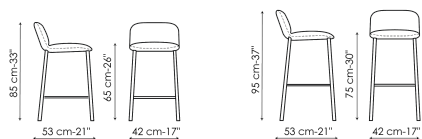

## Технические данные

Ika too H 85

Ширина: 42см

Глубина: 53см

Высота: 58см

Ika too H 95

Ширина: 42см

Глубина: 53см

Высота: 95см