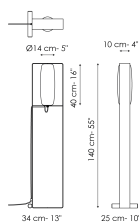

Ширина: 34см
Глубина: 25см
Высота: 140см

Ширина: 12см
Глубина: 12см
Высота: 40см

Ширина: 40см
Глубина: 40см
Высота: 40см

Ширина: 40см
Глубина: 40см
Высота: 40см

Абажуры

Прозрачное оконное стекло

Оконное стекло