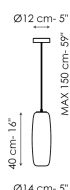

Ширина: 34см
Глубина: 25см
Высота: 140см

Ширина: 12см
Глубина: 12см
Высота: 40см

Ширина: 40см
Глубина: 40см
Высота: 40см

Ширина: 40см
Глубина: 40см
Высота: 40см

Абажуры

Прозрачное оконное стекло

Оконное стекло