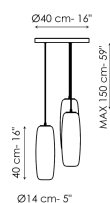

Ширина: 34см
Глубина: 25см
Высота: 140см

Ширина: 12см
Глубина: 12см
Высота: 40см

Ширина: 40см
Глубина: 40см
Высота: 40см

Ширина: 40см
Глубина: 40см
Высота: 40см

Абажуры

Прозрачное оконное стекло

Оконное стекло