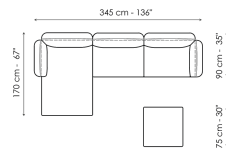

Высота: 79cm

Chaise longue 130

Ширина: 170cm

Глубина: 130cm

Высота: 79cm

Corner

Ширина: 90cm

Глубина: 90cm

Высота: 79cm

Roof

Ширина: 75cm

Глубина: 75cm

Высота: 40cm

Combination 1

Ширина: 315cm

Глубина: 170cm

Высота: 79cm

Combination 2

Ширина: 345cm

Глубина: 170cm

Высота: 79cm

Combination 3

Ширина: 375cm

Глубина: 170cm

Высота: 79cm

Combination 4

Ширина: 295cm

Глубина: 295cm

Высота: 79cm

Combination 5

Ширина: 345cm

Глубина: 170cm