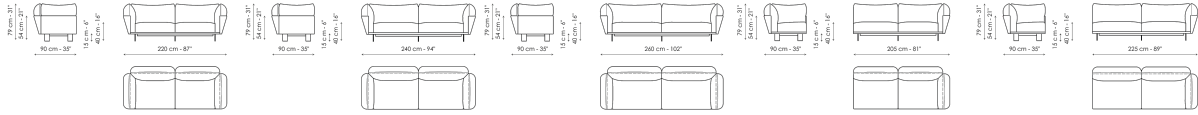

Технические данные

Sofa 220

Ширина: 220cm

Глубина: 90cm

Высота: 79cm

Sofa 240

Ширина: 240cm

Глубина: 90cm

Высота: 79cm

Sofa 260

Ширина: 260cm

Глубина: 90cm

Высота: 79cm

End section sofa 205

Ширина: 205cm

Глубина: 90cm

Высота: 79cm

End section sofa 225

Ширина: 225cm

Глубина: 90cm

Высота: 79cm

End section sofa 245

Ширина: 245cm

Глубина: 90cm

Высота: 79cm

Chaise longue 130

Ширина: 170cm

Глубина: 130cm

Высота: 79cm

Corner

Ширина: 90cm

Глубина: 90cm