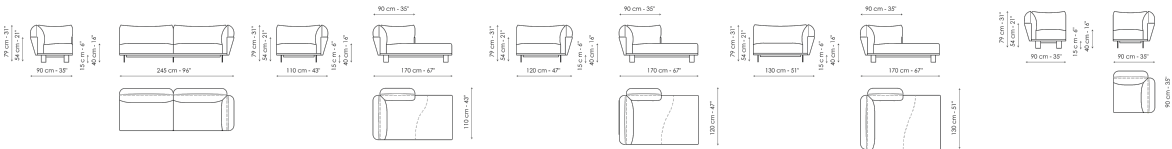

Технические данные

Sofa 220

Ширина: 220cm

Глубина: 90cm

Высота: 79cm

Sofa 240

Ширина: 240cm

Глубина: 90cm

Высота: 79cm

Sofa 260

Ширина: 260cm

Глубина: 90cm

Высота: 79cm

End section sofa 205

Ширина: 205cm

Глубина: 90cm

Высота: 79cm

End section sofa 225

Ширина: 225cm

Глубина: 90cm

Высота: 79cm

End section sofa 245

Ширина: 245cm

Глубина: 90cm

Высота: 79cm

Chaise longue 110

Ширина: 170cm

Глубина: 110cm

Высота: 79cm

Chaise longue 120

Ширина: 170cm

Глубина: 120cm