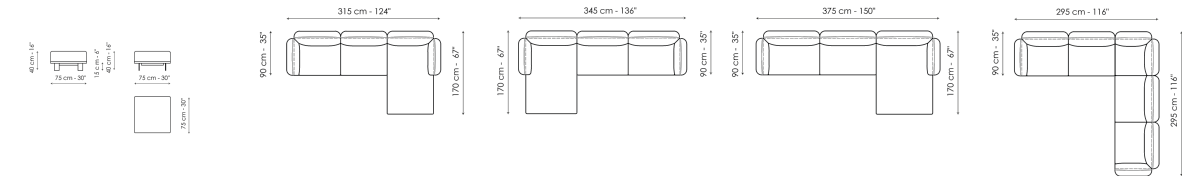

Roof

Ширина: 75cm

Глубина: 75cm

Высота: 40cm

Combination 1

Ширина: 315cm

Глубина: 170cm

Высота: 79cm

Combination 2

Ширина: 345cm

Глубина: 170cm

Высота: 79cm

Combination 3

Ширина: 375cm

Глубина: 170cm

Высота: 79cm

Combination 4

Ширина: 295cm

Глубина: 295cm

Высота: 79cm

Ширина: 345cm

Глубина: 170cm

Высота: 79cm

Обивка