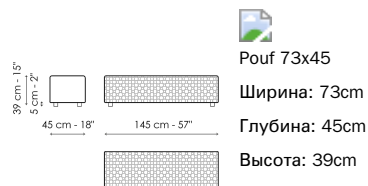

Pouf 145x45
Ширина: 145cm
Глубина: 45cm
Высота: 39cm

Pouf 42x42
Ширина: 42cm
Глубина: 42cm
Высота: 45cm

Обивка

Ткань - 900

Ткань - Azimut
9B02

Ткань - Azimut
9B08

Ткань - Azimut
9B17

Ткань - Azimut
9B22