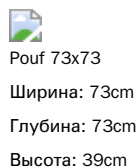

Pouf 145x45
Ширина: 145cm
Глубина: 45cm
Высота: 39cm

Pouf 42x42
Ширина: 42cm
Глубина: 42cm
Высота: 45cm

Обивка

Ткань - 900

Ткань - Azimut
9B02

Ткань - Azimut
9B08

Ткань - Azimut
9B17

Ткань - Azimut
9B22