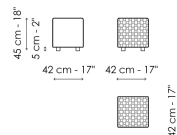

Pouf 145x45
Ширина: 145cm
Глубина: 45cm
Высота: 39cm

Pouf 42x42
Ширина: 42cm
Глубина: 42cm
Высота: 45cm

Обивка

Ткань - 900

Ткань - Azimut
9B02

Ткань - Azimut
9B08

Ткань - Azimut
9B17

Ткань - Azimut
9B22