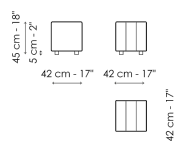

Технические данные

Pouf 145x45
 Ширина: 145cm
 Глубина: 45cm
 Высота: 39cm

Pouf 73x73
 Ширина: 73cm
 Глубина: 73cm
 Высота: 39cm

Pouf 42x42
 Ширина: 42cm
 Глубина: 42cm
 Высота: 45cm

Обивка

Ткань - 900

Ткань - Azimut
9B02