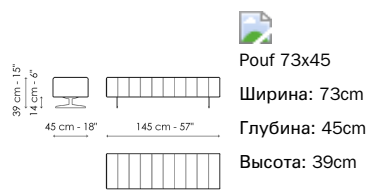

Технические данные

Pouf 145x45
 Ширина: 145cm
 Глубина: 45cm
 Высота: 39cm

Pouf 73x73
 Ширина: 73cm
 Глубина: 73cm
 Высота: 39cm

Pouf 42x42
 Ширина: 42cm
 Глубина: 42cm
 Высота: 45cm

Обивка

Ткань - 900

Ткань - Azimut
9B02