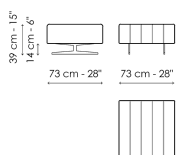

Технические данные

Pouf 145x45
 Ширина: 145cm
 Глубина: 45cm
 Высота: 39cm

Pouf 73x73
 Ширина: 73cm
 Глубина: 73cm
 Высота: 39cm

Pouf 42x42
 Ширина: 42cm
 Глубина: 42cm
 Высота: 45cm

Обивка

Ткань - 900

Ткань - Azimut
9B02