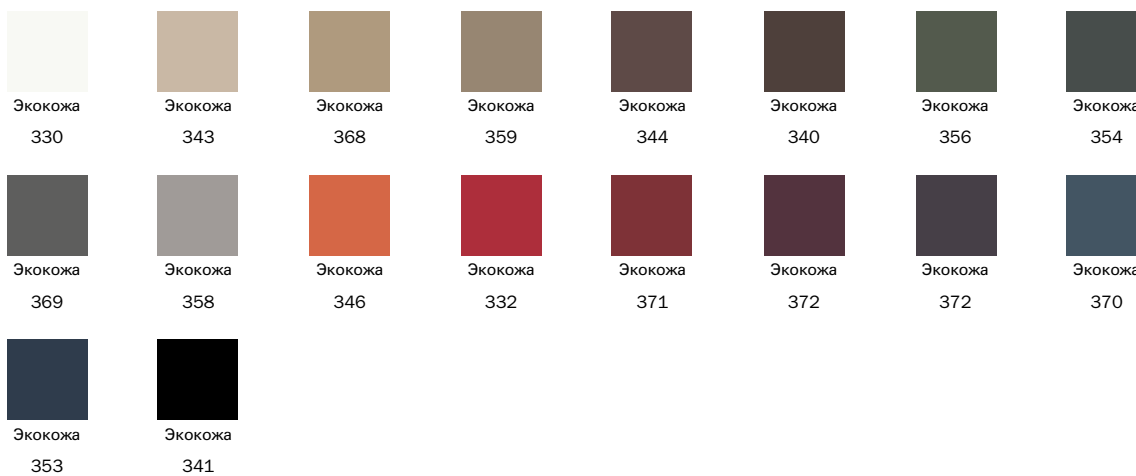

Cover

Экокожа