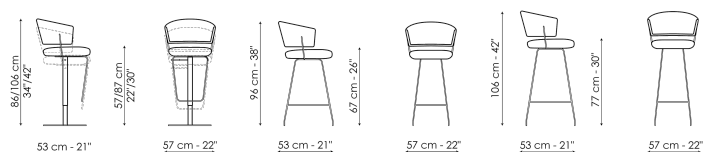

# Bahia too

Designer: Mauro Lipparini

Барный стул Bahia too представляет собой необычайно сбалансированный эстетический результат сочетания мягких изогнутых форм и простых металлических трубчатых элементов. Bahia too, доступный с поворотным или фиксированным основанием, является идеальным стулом для оформления как

## Технические данные

Bahia too - вращающимся  
основанием  
Ширина: 57cm  
Глубина: 53cm  
Высота: 86/106cm

Bahia too H 67  
Ширина: 57cm  
Глубина: 53cm  
Высота: 96cm

Bahia too H 77  
Ширина: 57cm  
Глубина: 53cm  
Высота: 106cm