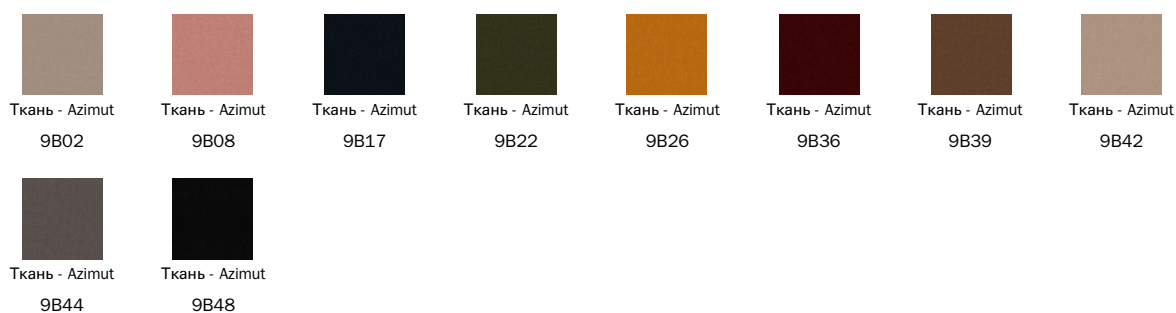

Технические данные

Bahia too - вращающимся
основанием
Ширина: 57cm
Глубина: 53cm
Высота: 86/106cm

Bahia too H 67
Ширина: 57cm
Глубина: 53cm
Высота: 96cm

Bahia too H 77
Ширина: 57cm
Глубина: 53cm
Высота: 106cm

Cover

Экокожа

Ткань - 900