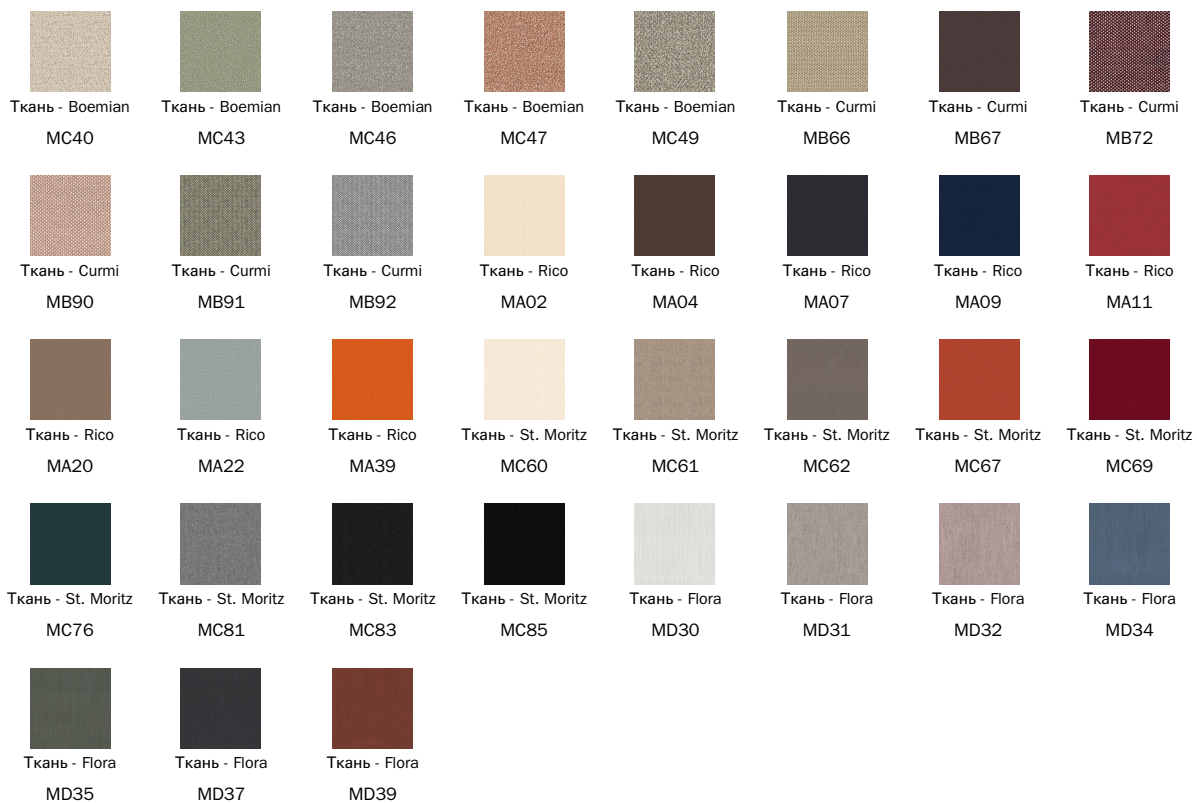

Ткань - Must