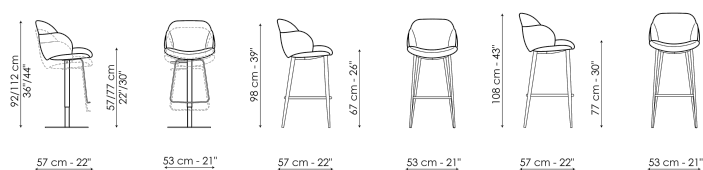

## Технические данные

|  |                 |                 |
|--|-----------------|-----------------|
| My way too - вращающимся<br>основанием | My way too H 67 | My way too H 77 |
| Ширина: 53cm                           | Ширина: 53cm    | Ширина: 53cm    |
| Ширина: 53cm                           | Глубина: 57cm   | Глубина: 57cm   |
| Глубина: 57cm                          | Высота: 98cm    | Высота: 108cm   |
| Высота: 92/112cm                       |                 |                 |