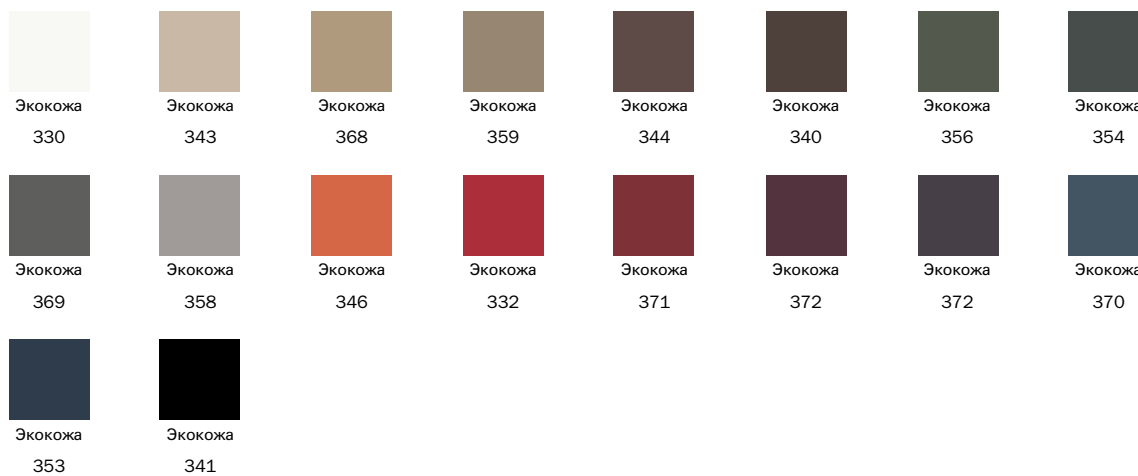

Обивка

Экокожа