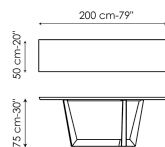

Технические данные

Ширина: 160cm
Глубина: 50cm
Высота: 75cm

Ширина: 180cm
Глубина: 50cm
Высота: 75cm

Ширина: 200cm
Глубина: 50cm
Высота: 75cm

Ширина: 250cm
Глубина: 50cm
Высота: 75cm

Ширина: 160cm
Глубина: 49cm
Высота: 75cm

Ширина: 180cm
Глубина: 49cm
Высота: 75cm

Ширина: 200cm
Глубина: 49cm
Высота: 75cm

Прямоугольная столешница

дерево

Дерево с
натуральными
краями
Американский
орех

Шпонированное
дерево
Черный орех

Шпонированное
дерево
Дуб
брашированный
натурального
цвета