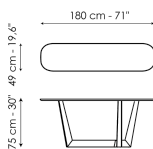

Технические данные

Ширина: 160cm
Глубина: 50cm
Высота: 75cm

Ширина: 180cm
Глубина: 50cm
Высота: 75cm

Ширина: 200cm
Глубина: 50cm
Высота: 75cm

Ширина: 250cm
Глубина: 50cm
Высота: 75cm

Ширина: 160cm
Глубина: 49cm
Высота: 75cm

Ширина: 180cm
Глубина: 49cm
Высота: 75cm

Ширина: 200cm
Глубина: 49cm
Высота: 75cm

Прямоугольная столешница

дерево

Дерево с
натуральными
краями
Американский
орех

Шпонированное
дерево
Черный орех

Шпонированное
дерево
Дуб
брашированный
натурального
цвета