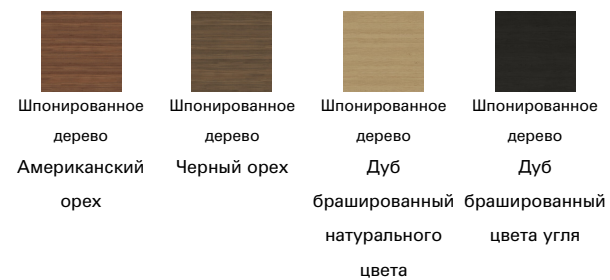

Шпонированное
дерево
Дуб
брашированный
цвета угля

керамика

Матовая керамика
Bianco iridium

Матовая керамика
Grigio grafite

Матовая керамика
Grigio Ardesia

Глянцевая
керамика
Calacatta

Глянцевая
керамика
Onice oro

Матовая керамика
Grigio Ardesia

Глянцевая
керамика
Calacatta

Глянцевая
керамика
Onice oro

Матовая керамика
Laurent

Керамика в
шелковой отделке
Calacatta macchia
vecchia

Глянцевая
керамика
Imperial grey

Основание

Металл категория Special

Металлическая
отделка
Brunito

Металлическая
отделка
Медь под бронзу

металл

Металл категория Plus

Вставки у основания

дерево

керамика

Металл категория Special

Металлическая
отделка
Brunito

Металлическая
отделка
Медь под бронзу

металл

Крашенный металл
Матовый белый

Крашенный металл
Матовый
коричневый

Крашенный металл
Матовый серый
антрацит