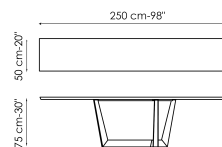

Технические данные

Ширина: 160cm
Глубина: 50cm
Высота: 75cm

Ширина: 180cm
Глубина: 50cm
Высота: 75cm

Ширина: 200cm
Глубина: 50cm
Высота: 75cm

Ширина: 250cm
Глубина: 50cm
Высота: 75cm

Ширина: 160cm
Глубина: 49cm
Высота: 75cm

Ширина: 180cm
Глубина: 49cm
Высота: 75cm

Ширина: 200cm
Глубина: 49cm
Высота: 75cm

Прямоугольная столешница

дерево

Дерево с
натуральными
краями
Американский
орех

Шпонированное
дерево
Черный орех

Шпонированное
дерево
Дуб
брашированный
натурального
цвета