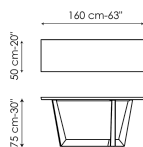

Технические данные

Ширина: 160cm
Глубина: 50cm
Высота: 75cm

Ширина: 180cm
Глубина: 50cm
Высота: 75cm

Ширина: 200cm
Глубина: 50cm
Высота: 75cm

Ширина: 250cm
Глубина: 50cm
Высота: 75cm

Ширина: 160cm
Глубина: 49cm
Высота: 75cm

Ширина: 180cm
Глубина: 49cm
Высота: 75cm

Ширина: 200cm
Глубина: 49cm
Высота: 75cm

Прямоугольная столешница

дерево

Дерево с
натуральными
краями
Американский
орех

Шпонированное
дерево
Черный орех

Шпонированное
дерево
Дуб
брашированный
натурального
цвета