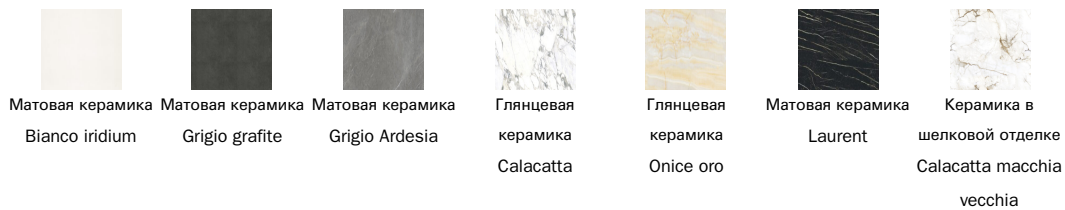

Мрамор
Calacatta

Мрамор
Emperador

Мрамор
Marquina

Мрамор
Saint Denis

Мрамор
Rosso Carpazi

керамика

Матовая керамика
Bianco iridium

Матовая керамика
Grigio grafite

Матовая керамика
Grigio Ardesia

Глянцевая
керамика
Calacatta

Глянцевая
керамика
Onice oro

Матовая керамика
Laurent

Керамика в
шелковой отделке
Calacatta macchia
vecchia

Глянцевая
керамика
Imperial grey

Основание

Металл категория Special

Металлическая
отделка
Brunito

Металлическая
отделка
Медь под бронзу

металл

Металл категория Plus

Вставки у основания

дерево

керамика

Металл категория Special

Металлическая
отделка
Brunito

Металлическая
отделка
Медь под бронзу

металл

Крашенный металл
Матовый белый

Крашенный металл
Матовый
коричневый

Крашенный металл
Матовый серый
антрацит