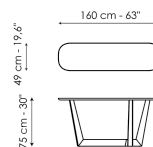

Технические данные

Ширина: 160cm
Глубина: 50cm
Высота: 75cm

Ширина: 180cm
Глубина: 50cm
Высота: 75cm

Ширина: 200cm
Глубина: 50cm
Высота: 75cm

Ширина: 250cm
Глубина: 50cm
Высота: 75cm

Ширина: 160cm
Глубина: 49cm
Высота: 75cm

Ширина: 180cm
Глубина: 49cm
Высота: 75cm

Ширина: 200cm
Глубина: 49cm
Высота: 75cm

Прямоугольная столешница

дерево

Дерево с
натуральными
краями
Американский
орех

Шпонированное
дерево
Черный орех

Шпонированное
дерево
Дуб
брашированный
натурального
цвета