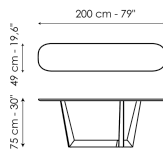

Технические данные

Ширина: 160cm
Глубина: 50cm
Высота: 75cm

Ширина: 180cm
Глубина: 50cm
Высота: 75cm

Ширина: 200cm
Глубина: 50cm
Высота: 75cm

Ширина: 250cm
Глубина: 50cm
Высота: 75cm

Ширина: 160cm
Глубина: 49cm
Высота: 75cm

Ширина: 180cm
Глубина: 49cm
Высота: 75cm

Ширина: 200cm
Глубина: 49cm
Высота: 75cm

Прямоугольная столешница

дерево

Дерево с
натуральными
краями
Американский
орех

Шпонированное
дерево
Черный орех

Шпонированное
дерево
Дуб
брашированный
натурального
цвета