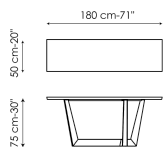

Технические данные

Ширина: 160cm
Глубина: 50cm
Высота: 75cm

Ширина: 180cm
Глубина: 50cm
Высота: 75cm

Ширина: 200cm
Глубина: 50cm
Высота: 75cm

Ширина: 250cm
Глубина: 50cm
Высота: 75cm

Ширина: 160cm
Глубина: 49cm
Высота: 75cm

Ширина: 180cm
Глубина: 49cm
Высота: 75cm

Ширина: 200cm
Глубина: 49cm
Высота: 75cm

Прямоугольная столешница

дерево

Дерево с
натуральными
краями
Американский
орех

Шпонированное
дерево
Черный орех

Шпонированное
дерево
Дуб
брашированный
натурального
цвета