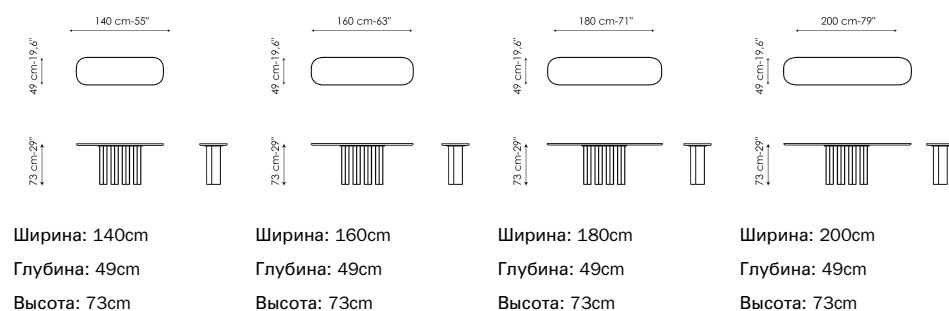

BONALDO

Geometric Console

Designer: Alain Gilles

Основание, состоящее из четырех ножек каплевидной формы, позволяют воспринимать предмет то объемным, то острым, так как

визуальный эффект меняется в зависимости от угла обзора.

Технические данные

Ширина: 140cm

Глубина: 49cm

Высота: 73cm

Ширина: 160cm

Глубина: 49cm

Высота: 73cm

Ширина: 180cm

Глубина: 49cm

Высота: 73cm

Ширина: 200cm

Глубина: 49cm

Высота: 73cm

Столешница

дерево

Массив дерева