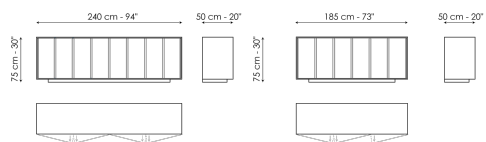

Технические данные

Backdrop 240

Ширина: 240cm

Глубина: 50cm

Высота: 75cm

Backdrop 185

Ширина: 185cm

Глубина: 50cm

Высота: 75cm

Структура, Двери

дерево

Шпонированное

дерево

Черный орех

Лакированное

дерево