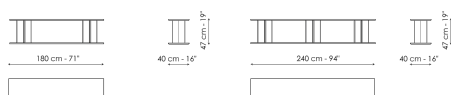

Высота: 137см

Dogma 180 x H 137

Ширина: 180см

Глубина: 40см

Высота: 137см

Dogma 240 x H 137

Ширина: 240см

Глубина: 40см

Высота: 137см

Dogma 113 x H 92

Ширина: 113см

Глубина: 40см

Высота: 92см

Dogma 180 x H 92

Ширина: 180см

Глубина: 40см

Высота: 92см

Dogma 240 x H 92

Ширина: 240см

Глубина: 40см

Высота: 92см

Dogma 113 x H 47

Ширина: 113см

Глубина: 40см

Высота: 47см

Dogma 180 x H 47

Ширина: 180см

Глубина: 40см

Высота: 47см

Dogma 240 x H 47

Ширина: 240см

Глубина: 40см