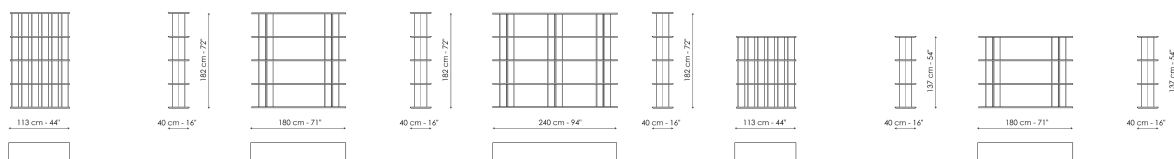

Технические данные

Dogma 113

Ширина: 113см

Глубина: 40см

Высота: 182см

Dogma 180

Ширина: 180см

Глубина: 40см

Высота: 182см

Dogma 240

Ширина: 240см

Глубина: 40см

Высота: 182см

Dogma 113 x H 137

Ширина: 113см

Глубина: 40см

Высота: 137см

Dogma 180 x H 137

Ширина: 180см

Глубина: 40см

Высота: 137см