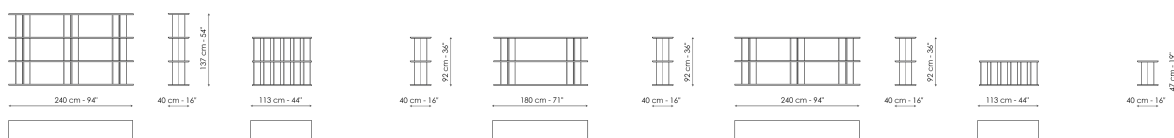

Высота: 182см

Dogma 240

Ширина: 240см

Глубина: 40см

Высота: 182см

Dogma 113 x H 137

Ширина: 113см

Глубина: 40см

Высота: 137см

Dogma 180 x H 137

Ширина: 180см

Глубина: 40см

Высота: 137см

Dogma 240 x H 137

Ширина: 240см

Глубина: 40см

Высота: 137см

Dogma 113 x H 92

Ширина: 113см

Глубина: 40см

Высота: 92см

Dogma 180 x H 92

Ширина: 180см

Глубина: 40см

Высота: 47см

Dogma 180 x H 47

Ширина: 180см

Глубина: 40см

Высота: 47см

Dogma 240 x H 47

Ширина: 240см

Глубина: 40см