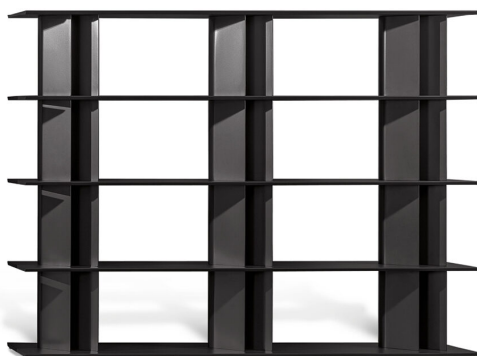

BONALDO

Dogma

Designer: Alain Gilles

В основе дизайна стеллажа – возможность обыгрывания форм путем комбинации разных модулей для создания самых разнообразных визуальных эффектов. Стеллаж Dogma строится вокруг базового элемента – стоек, имеющих форму капли и меняющих визуальное восприятие: конструкция становится округлой и мягкой или угловатой и прямолинейной в зависимости от точки обзора наблюдателя. В коллекции Dogma представлены три разных модуля с разным расстоянием между стойками,

которые можно комбинировать на свой вкус, создавая разнообразные композиции. Стеллаж Dogma может располагаться вдоль стены или устанавливаться отдельно в центре комнаты, разделяя интерьер на две части. Стеллаж Dogma предлагается с полками в вариантах американский орех (Noce Canaletto) или угольный дуб (Rovere Carbone) в сочетании с металлическими стойками, а также в одноцветной версии.

Высота: 182см

Dogma 240

Ширина: 240см

Глубина: 40см

Высота: 182см

Dogma 113 x H 137

Ширина: 113см

Глубина: 40см

Высота: 137см

Dogma 180 x H 137

Ширина: 180см

Глубина: 40см

Высота: 137см

Dogma 240 x H 137

Ширина: 240см

Глубина: 40см