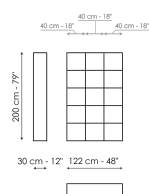

на металлические стойки с небольшими отверстиями, позволяющими располагать их на разной высоте. Так полки могут быть установлены на одном уровне или в шахматном порядке. Стеллаж Kaos предлагается в виде модулей разных размеров, которые можно комбинировать между собой для создания многочисленных композиций.

Технические данные

Комбинация 01

Ширина: 122см

Глубина: 30см

Высота: 200см

Комбинация 02

Ширина: 122см

Глубина: 30см

Высота: 200см

Комбинация 03

Ширина: 242см

Глубина: 30см

Высота: 200см

Комбинация 04

Ширина: 242см

Глубина: 30см

Высота: 200см

Комбинация 05

Ширина: 362см

Глубина: 30см

Высота: 200см

Комбинация 06

Ширина: 362см

Глубина: 30см