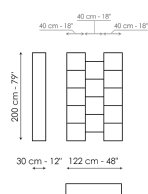

на металлические стойки с небольшими отверстиями, позволяющими располагать их на разной высоте. Так полки могут быть установлены на одном уровне или в шахматном порядке. Стеллаж Kaos предлагается в виде модулей разных размеров, которые можно комбинировать между собой для создания многочисленных композиций.

Технические данные

Комбинация 01

Ширина: 122см

Глубина: 30см

Высота: 200см

Комбинация 02

Ширина: 122см

Глубина: 30см

Высота: 200см

Комбинация 03

Ширина: 242см

Глубина: 30см

Высота: 200см

Комбинация 04

Ширина: 242см

Глубина: 30см

Высота: 200см

Комбинация 05

Ширина: 362см

Глубина: 30см

Высота: 200см

Комбинация 06

Ширина: 362см

Глубина: 30см