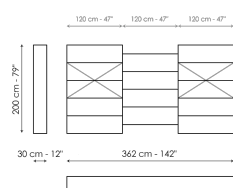

Технические данные

Комбинация 01

Ширина: 122см

Глубина: 30см

Высота: 200см

Комбинация 02

Ширина: 122см

Глубина: 30см

Высота: 200см

Комбинация 03

Ширина: 242см

Глубина: 30см

Высота: 200см

Комбинация 04

Ширина: 242см

Глубина: 30см

Высота: 200см

Комбинация 05

Ширина: 362см

Глубина: 30см

Высота: 200см

Комбинация 06

Ширина: 362см

Глубина: 30см

Высота: 200см

Комбинация 07

Ширина: 202см

Глубина: 30см

Высота: 200см

Комбинация 08

Ширина: 122см

Глубина: 30см