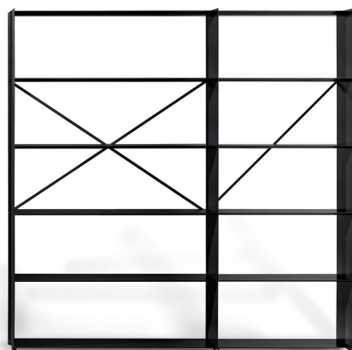

BONALDO

Kaos

Designer: Mauro Lipparini

Стеллаж Kaos, разработанный Мауро Липпарини, является воплощением дизайна, основанного на минимализме в чистом виде. Лишенный декоративных элементов стеллаж Kaos обрамляет пустые пространства, которые заполняются книгами и предметами для создания особого интимного места, являющегося выражением собственной индивидуальности. Алюминиевые полки опираются

на металлические стойки с небольшими отверстиями, позволяющими располагать их на разной высоте. Так полки могут быть установлены на одном уровне или в шахматном порядке. Стеллаж Kaos предлагается в виде модулей разных размеров, которые можно комбинировать между собой для создания многочисленных композиций.

Технические данные

Комбинация 01

Ширина: 122см

Глубина: 30см

Высота: 200см

Комбинация 02

Ширина: 122см

Глубина: 30см

Высота: 200см

Комбинация 03

Ширина: 242см

Глубина: 30см

Высота: 200см

Комбинация 04

Ширина: 242см

Глубина: 30см