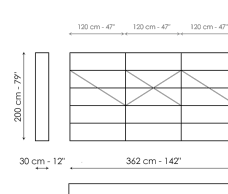

Технические данные

Комбинация 01

Ширина: 122см

Глубина: 30см

Высота: 200см

Комбинация 02

Ширина: 122см

Глубина: 30см

Высота: 200см

Комбинация 03

Ширина: 242см

Глубина: 30см

Высота: 200см

Комбинация 04

Ширина: 242см

Глубина: 30см

Высота: 200см

Комбинация 05

Ширина: 362см

Глубина: 30см

Высота: 200см

Комбинация 06

Ширина: 362см

Глубина: 30см

Высота: 200см

Комбинация 07

Ширина: 202см

Глубина: 30см

Высота: 200см

Комбинация 08

Ширина: 122см

Глубина: 30см