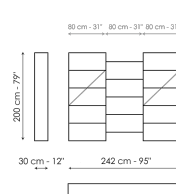

Технические данные

Комбинация 01

Ширина: 122см

Глубина: 30см

Высота: 200см

Комбинация 02

Ширина: 122см

Глубина: 30см

Высота: 200см

Комбинация 03

Ширина: 242см

Глубина: 30см

Высота: 200см

Комбинация 04

Ширина: 242см

Глубина: 30см

Высота: 200см

Комбинация 05

Ширина: 362см

Глубина: 30см

Высота: 200см

Комбинация 06

Ширина: 362см

Глубина: 30см

Высота: 200см

Комбинация 07

Ширина: 202см

Глубина: 30см

Высота: 200см

Комбинация 08

Ширина: 122см

Глубина: 30см