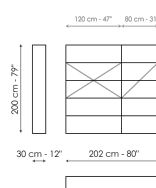

Технические данные

Комбинация 01

Ширина: 122см

Глубина: 30см

Высота: 200см

Комбинация 02

Ширина: 122см

Глубина: 30см

Высота: 200см

Комбинация 03

Ширина: 242см

Глубина: 30см

Высота: 200см

Комбинация 04

Ширина: 242см

Глубина: 30см

Высота: 200см

Комбинация 05

Ширина: 362см

Глубина: 30см

Высота: 200см

Комбинация 06

Ширина: 362см

Глубина: 30см

Высота: 200см

Комбинация 07

Ширина: 202см

Глубина: 30см

Высота: 200см

Комбинация 08

Ширина: 122см

Глубина: 30см