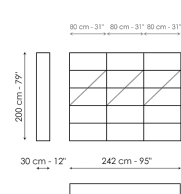

на металлические стойки с небольшими отверстиями, позволяющими располагать их на разной высоте. Так полки могут быть установлены на одном уровне или в шахматном порядке. Стеллаж Kaos предлагается в виде модулей разных размеров, которые можно комбинировать между собой для создания многочисленных композиций.

Технические данные

Комбинация 01

Ширина: 122см

Глубина: 30см

Высота: 200см

Комбинация 02

Ширина: 122см

Глубина: 30см

Высота: 200см

Комбинация 03

Ширина: 242см

Глубина: 30см

Высота: 200см

Комбинация 04

Ширина: 242см

Глубина: 30см

Высота: 200см

Комбинация 05

Ширина: 362см

Глубина: 30см

Высота: 200см

Комбинация 06

Ширина: 362см

Глубина: 30см