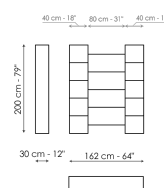

Технические данные

Комбинация 01

Ширина: 122см

Глубина: 30см

Высота: 200см

Комбинация 02

Ширина: 122см

Глубина: 30см

Высота: 200см

Комбинация 07

Ширина: 202см

Глубина: 30см

Высота: 200см

Комбинация 08

Ширина: 122см

Глубина: 30см

Высота: 200см

Комбинация 09

Ширина: 202см

Глубина: 30см

Высота: 200см

Комбинация 10

Ширина: 162см

Глубина: 30см

Высота: 200см

Комбинация 11

Ширина: 282см

Глубина: 30см

Высота: 200см

Комбинация 12

Ширина: 162см

Глубина: 330см