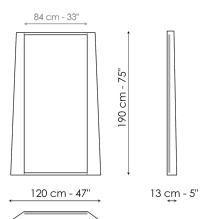

## Технические данные

Fold

Ширина: 120см

Глубина: 13см

Высота: 190см

---