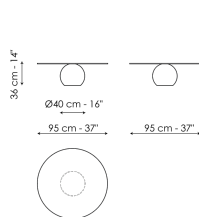

## Технические данные

Circus coffee table Ø115

Ширина: 115cm

Глубина: 115cm

Высота: 36cm

Circus coffee table Ø95

Ширина: 95cm

Глубина: 95cm

Высота: 36cm