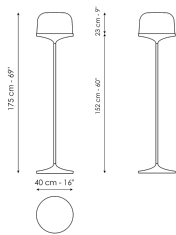

BONALDO

Pin

Торшер Pin отличается роскошным абажуром из выдувного стекла, создающим контраст с хрупкой на вид металлической стойкой. Благодаря линейности дизайна торшер Pin великолепно вписывается в любой домашний интерьер, где его ненавязчивое

присутствие дарит свет, выделяя определенную точку в пространстве. Торшер Pin предлагается с абажуром из дымчатого стекла и металлической стойкой цвета свинца.

Технические данные

Pin

Ширина: 40см

Глубина: 40см

Высота: 175см

Абажуры

Прозрачное оконное стекло

Стекло

Тонированное

Структура

Металл категория Plus

Крашенный металл