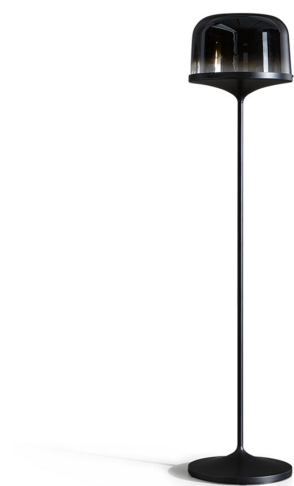

BONALDO

Pin

Торшер Pin отличается роскошным абажуром из выдувного стекла, создающим контраст с хрупкой на вид металлической стойкой. Благодаря линейности дизайна торшер Pin великолепно вписывается в любой домашний интерьер, где его ненавязчивое

присутствие дарит свет, выделяя определенную точку в пространстве. Торшер Pin предлагается с абажуром из дымчатого стекла и металлической стойкой цвета свинца.

Технические данные

Pin

Ширина: 40см

Глубина: 40см

Высота: 175см

Абажуры

Прозрачное оконное стекло

Стекло

Тонированное

Структура

Металл категория Plus

Крашенный металл

Матовый свинец

Ткани, экокожа, кожа и наждачная кожа, показанные на сайте, являются примерными. Цвета и отделки являются приблизительными и могут незначительно отличаться от реальных. Приглашаем Вас посетить дилеров Bonaldo для ознакомления с полной коллекцией.