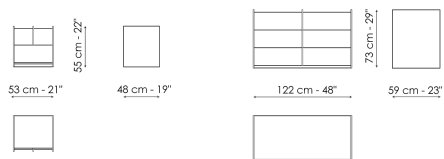

Технические данные

Аугео Низкая тумба

Ширина: 53cm

Глубина: 48cm

Высота: 55cm

Аугео Комод

Ширина: 122cm

Глубина: 59cm