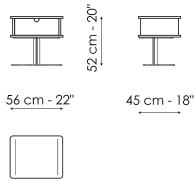

## Технические данные

Nelson bedside table

Ширина: 56см

Глубина: 45см

Высота: 52см

---