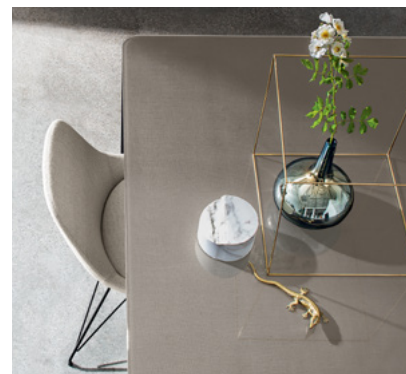

Slim

SOVET

ITALIA

Slim

Design by Matthias Demacker

La serie Slim è caratterizzata da un design essenziale che esprime grande leggerezza. Tavoli, tavolini, console, panche e divani che soddisfano ogni desiderio ed esigenza, in molteplici situazioni e abbinamenti.

The Slim line is characterized by an essential design that conveys great lightness. Tables, coffee tables, consoles, benches and sofas that meet all tastes and requirements, fitting all kinds of situations.

Gallery

Tavolo con gambe e struttura in alluminio, varie finiture. Top disponibile in varie misure, materiali e finiture. Su richiesta, con specifiche finiture, è possibile la personalizzazione per uso OUTDOOR.

Dining table with aluminium legs and structure, various finishes. Top available in different measures, materials and finishes. Upon request, with specific finishes, it is possible to customize the model for OUTDOOR use.