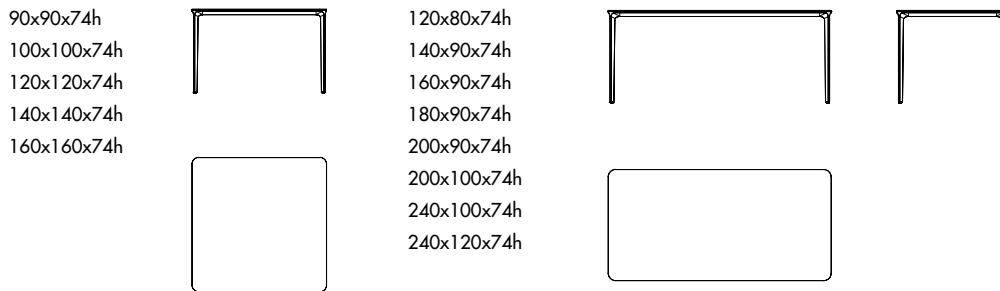

Tavolo con gambe e struttura in alluminio, varie finiture. Top disponibile in varie misure, materiali e finiture. Su richiesta, con specifiche finiture, è possibile la personalizzazione per uso OUTDOOR.

Dining table with aluminium legs and structure, various finishes. Top available in different measures, materials and finishes. Upon request, with specific finishes, it is possible to customize the model for OUTDOOR use.

Models & Dimensions