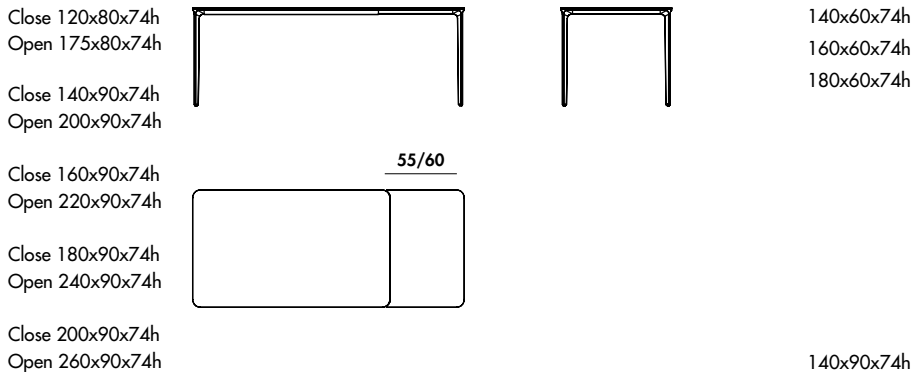

extensible