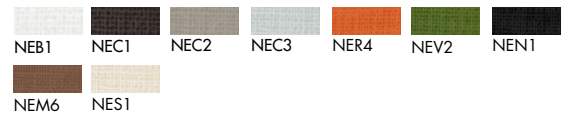

Materia

Ceramica CE1/Ceramic CE1

Ceramica CE2/Ceramic CE2

Net glass

Legno/Wood

Hpl

Finiture struttura / Structure finishes

Alluminio anodizzato Anodized aluminium

Alluminio laccato Lacquered aluminium

Finiture gambe / Legs finishes

Alluminio cromato Polish. chr. aluminium

Alluminio laccato Lacquered aluminium

Bordi/Edges

VETRO / ACIDATO
GLASS / FROSTED

8 Filo lucido

NET GLASS