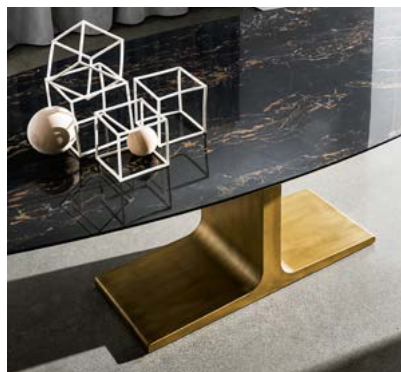

Palace

SOVET

ITALIA

Il tavolo Palace, grazie al suo design inconfondibile e alle nuove forme, diventa il protagonista assoluto dello spazio giorno: un elemento importante che caratterizza l'intero ambiente.

Palace dining table and its unique design become the outright protagonist of the living area, thanks also to the new shapes. An important element that sets the mood of the whole room.

Palace

Design by Lievore Altherr Molina

Gallery

Tavolo con base in metallo laccato varie finiture o brunito. Top temperato o stratificato in varie misure, materiali e finiture.

Dining table with lacquered metal base, various colors or burnished finish. Tempered or laminated top in different measures, materials and finishes.