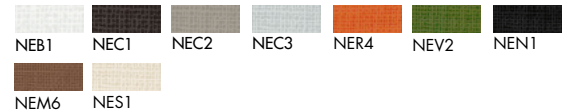

Finiture top / Top finishes

Vetro/Glass

TETE TTF TBTB

Vetro laccato/ Lacquered glass

TEB1 TEC1 TEC2 TEC3 TER4 TEV2 TEN1
TEM6 TES1

Vetro acidato/ Frosted glass

AEB1 AEC1 AEC2 AEC3 AER4 AEV2 AEN1
AEM6 AES1

Materia

MESP MBSP

Ceramica CE1/Ceramic CE1

CJ CT CD CG CX CC CZ KC

Net glass

NEB1 NEC1 NEC2 NEC3 NER4 NEV2 NEN1
NEM6 NES1

Legno/Wood

RN RG WG NC

Hpl