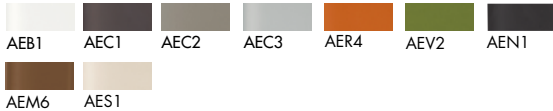

Finiture top / Top finishes

Vetro/Glass

TETE TTF TBTB

Vetro laccato/ Lacquered glass

TEB1 TEC1 TEC2 TEC3 TER4 TEV2 TEN1
TEM6 TES1

Vetro acidato/ Frosted glass

AEB1 AEC1 AEC2 AEC3 AER4 AEV2 AEN1
AEM6 AES1

Materia

MESP MBSP

Ceramica CE1/Ceramic CE1

CJ CT CD CG CX CC CZ KC

Net glass

NEB1 NEC1 NEC2 NEC3 NER4 NEV2 NEN1
NEM6 NES1

Legno/Wood

RN RG WG NC

Hpl