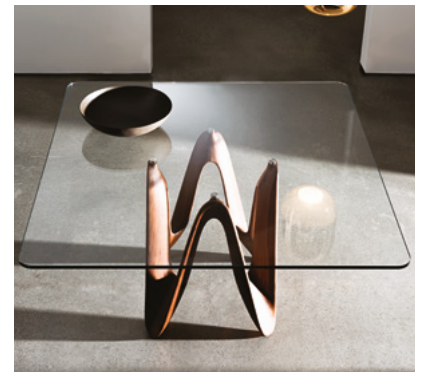

Lambda

SOVET

ITALIA

Lambda è ispirato al dinamismo di una forma in movimento, come il nastro di una ginnasta che volteggia nello spazio disegnando forme morbide e libere. La sua estetica originale si propone di arredare lo spazio giorno con una nota di essenziale armonia.

The table has been inspired by the dynamism of a moving element, like the ribbon of a gymnast that vaults in the air drawing natural and soft shapes. Its original look furnishes the living area with a touch of essential harmony.

Lambda

Design by Gianluigi Landoni

Gallery

SOVET

ITALIA

Lambda

Design by Gianluigi Landoni

Tavolo con base in cristalplant bianco opaco, nero, brunito. Disponibile anche in legno di frassino con finitura tinto rovere o wengé, o in legno massello noce canaletto. Top temperato o stratificato in varie misure, materiali e finiture.

Dining table with mat white, black or burnished cristalplant base or in ash wood, oak or wengé stained, or in solid wood canaletto walnut. Tempered or laminated top in different measures, materials and finishes.