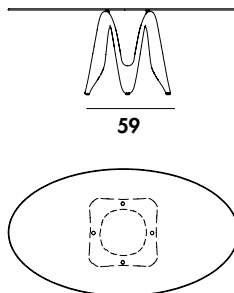

Models & Dimensions

- Ø 140x76h
- Ø 150x76h
- Ø 170x76h

140x140x76h

- 180x130x76h
- 200x110x76h
- 220x130x76h

220x115x76h

- 300x120x76h
- 320x120x76h

Finiture top / Top finishes

Vetro/Glass

●	Ø 140x76h			•	•	•
●	Ø 150x76h			•	•	•
●	Ø 170x76h			•		
●	180x130x76h			•	•	
●	200x110x76h			•	•	
●	220x130x76h			•	•	
■	140x140x76h		•		•	
●	220x115x76h		•		•	
■	300x120x76h				•	
■	320x120x76h	•	•			