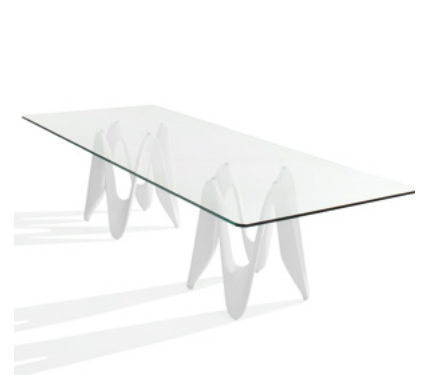

Lambda

SOVET

ITALIA

Lambda è ispirato al dinamismo di una forma in movimento, come il nastro di una ginnasta che volteggia nello spazio disegnando forme morbide e libere. La sua estetica originale si propone di arredare lo spazio giorno con una nota di essenziale armonia.

The table has been inspired by the dynamism of a moving element, like the ribbon of a gymnast that vaults in the air drawing natural and soft shapes. Its original look furnishes the living area with a touch of essential harmony.

Lambda

Design by Gianluigi Landoni

Gallery

SOVET

ITALIA

Lambda

Design by Gianluigi Landoni

Tavolo con base in cristalplant bianco opaco, nero, brunito. Disponibile anche in legno di frassino con finitura tinto rovere o wengé, o in legno massello noce canaletto. Top temperato o stratificato in varie misure, materiali e finiture.

Dining table with mat white, black or burnished cristalplant base or in ash wood, oak or wengé stained, or in solid wood canaletto walnut. Tempered or laminated top in different measures, materials and finishes.