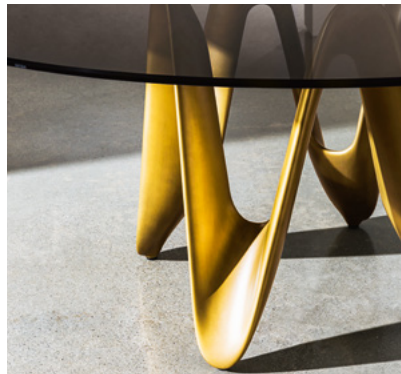

Lambda

SOVET

ITALIA

Lambda è ispirato al dinamismo di una forma in movimento, come il nastro di una ginnasta che volteggia nello spazio disegnando forme morbide e libere. La sua estetica originale si propone di arredare lo spazio giorno con una nota di essenziale armonia.

The table has been inspired by the dynamism of a moving element, like the ribbon of a gymnast that vaults in the air drawing natural and soft shapes. Its original look furnishes the living area with a touch of essential harmony.

Lambda

Design by Gianluigi Landoni

Gallery

SOVET

ITALIA

Lambda

Design by Gianluigi Landoni

Tavolo con base in cristalplant bianco opaco, nero, brunito. Disponibile anche in legno di frassino con finitura tinto rovere o wengé, o in legno massello noce canaletto. Top temperato o stratificato in varie misure, materiali e finiture.

Dining table with mat white, black or burnished cristalplant base or in ash wood, oak or wengé stained, or in solid wood canaletto walnut. Tempered or laminated top in different measures, materials and finishes.