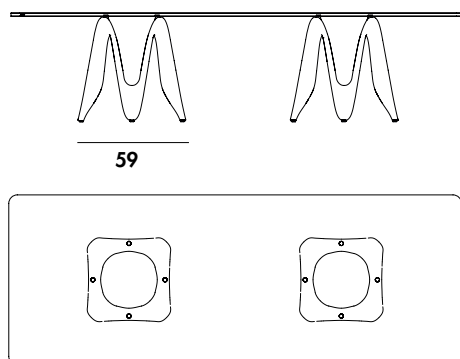

Models & Dimensions

- Ø 140x76h
- Ø 150x76h
- Ø 170x76h

140x140x76h

- 180x130x76h
- 200x110x76h
- 220x130x76h

220x115x76h

- 300x120x76h
- 320x120x76h

Finiture top / Top finishes

Vetro/Glass

●	Ø 140x76h			•	•	•
●	Ø 150x76h			•	•	•
●	Ø 170x76h			•		
●	180x130x76h			•	•	
●	200x110x76h			•	•	
●	220x130x76h			•	•	
■	140x140x76h		•		•	
●	220x115x76h		•		•	
■	300x120x76h				•	
■	320x120x76h	•	•			