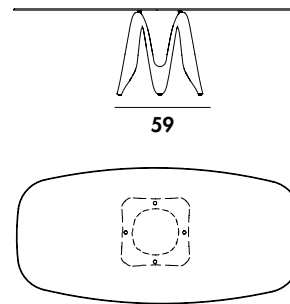

Models & Dimensions

- Ø 140x76h
- Ø 150x76h
- Ø 170x76h

140x140x76h

- 180x130x76h
- 200x110x76h
- 220x130x76h

220x115x76h

- 300x120x76h
- 320x120x76h

Finiture top / Top finishes

Vetro/Glass

●	Ø 140x76h			•	•	•
●	Ø 150x76h			•	•	•
●	Ø 170x76h			•		
●	180x130x76h			•	•	
●	200x110x76h			•	•	
●	220x130x76h			•	•	
■	140x140x76h		•		•	
●	220x115x76h		•		•	
■	300x120x76h				•	
■	320x120x76h	•	•			