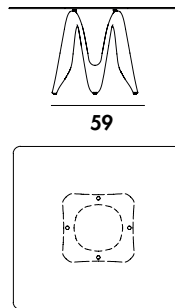

Models & Dimensions

- Ø 140x76h
- Ø 150x76h
- Ø 170x76h

140x140x76h

- 180x130x76h
- 200x110x76h
- 220x130x76h

220x115x76h

- 300x120x76h
- 320x120x76h

Finiture top / Top finishes

Vetro/Glass

●	Ø 140x76h			•	•	•
●	Ø 150x76h			•	•	•
●	Ø 170x76h			•		
●	180x130x76h			•	•	
●	200x110x76h			•	•	
●	220x130x76h			•	•	
■	140x140x76h		•		•	
●	220x115x76h		•		•	
■	300x120x76h				•	
■	320x120x76h	•	•			