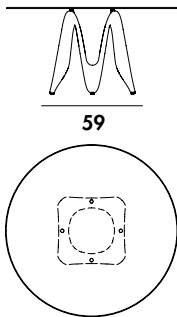

Models & Dimensions

- Ø 140x76h
- Ø 150x76h
- Ø 170x76h

140x140x76h

- 180x130x76h
- 200x110x76h
- 220x130x76h

220x115x76h

- 300x120x76h
- 320x120x76h

Finiture top / Top finishes

Vetro/Glass

●	Ø 140x76h			•	•	•
●	Ø 150x76h			•	•	•
●	Ø 170x76h			•		
●	180x130x76h			•	•	
●	200x110x76h			•	•	
●	220x130x76h			•	•	
■	140x140x76h		•		•	
●	220x115x76h		•		•	
■	300x120x76h				•	
■	320x120x76h	•	•			