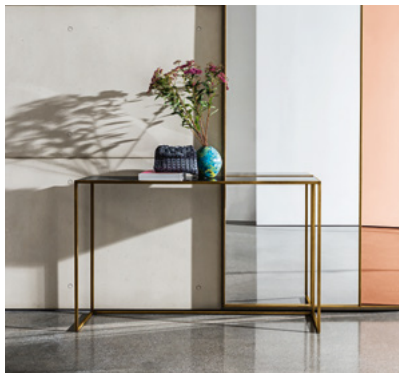

Quadro

SOVET

ITALIA

Una collezione completa di tavolini e console che permette di creare originali composizioni nella zona living. I piani in ceramica, proposti nell'ampia gamma di finiture ceramica effetto marmo, specchio, specchio acidato o Materia, si fondono perfettamente e naturalmente con il minimalismo della struttura in metallo.

A complete collection of coffee tables and consoles that allows to create original compositions in the living area. The ceramic tops, offered in a wide range including marble-effect ceramics, mirror, frosted mirror or Materia, are perfectly and naturally completed by the minimalism of the metal structure.

Gallery

Tavolino o console con struttura in metallo laccato nelle finiture ottone brunito, caffè o nero. Top in vetro con combinazione geometrica in diverse tonalità di fumé oppure nella versione specchio o specchio acidato, varie finiture. Disponibile anche nella versione Materia oppure in ceramica, varie finiture.

Coffee table or with lacquered metal structure, black, mocha or burnished brass finish. Smoked glass top with a geometric pattern of different shades. Available also in mirrored, frosted mirrored glass, various finishes. The top is available also in Materia or ceramic, various finishes.