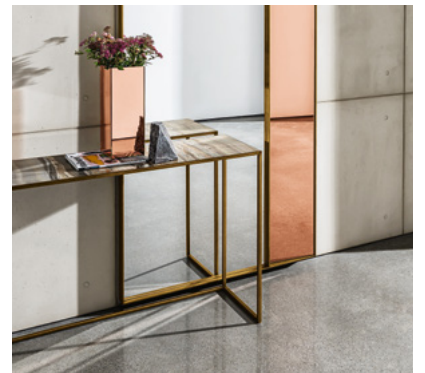

Quadro

SOVET

ITALIA

Una collezione completa di tavolini e console che permette di creare originali composizioni nella zona living. I piani in ceramica, proposti nell'ampia gamma di finiture ceramica effetto marmo, specchio, specchio acidato o Materia, si fondono perfettamente e naturalmente con il minimalismo della struttura in metallo.

A complete collection of coffee tables and consoles that allows to create original compositions in the living area. The ceramic tops, offered in a wide range including marble-effect ceramics, mirror, frosted mirror or Materia, are perfectly and naturally completed by the minimalism of the metal structure.

Gallery

Tavolino o console con struttura in metallo laccato nelle finiture ottone brunito, caffè o nero. Top in vetro con combinazione geometrica in diverse tonalità di fumé oppure nella versione specchio o specchio acidato, varie finiture. Disponibile anche nella versione Materia oppure in ceramica, varie finiture.

Coffee table or with lacquered metal structure, black, mocha or burnished brass finish. Smoked glass top with a geometric pattern of different shades. Available also in mirrored, frosted mirrored glass, various finishes. The top is available also in Materia or ceramic, various finishes.