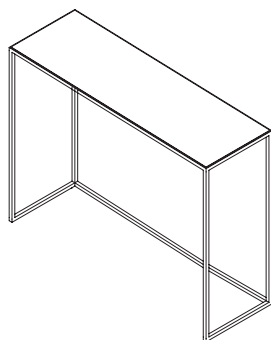

# SOVET

ITALIA

Console con struttura in metallo laccato nelle finiture ottone brunito o caffè. Top disponibile in vetro nelle versioni specchio o specchio acidato, oppure in MATERIA o in diverse finiture di ceramica.

Console with lacquered metal frame, mocha or burnished brass finish. Available also in mirrored or frosted mirrored glass, various finishes. The top is available also in MATERIA or ceramic, various finishes.

## FORME E DIMENSIONI / SHAPES AND DIMENSIONS

60x35x80h

130x35x80h