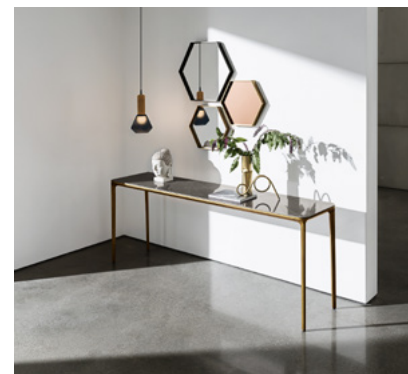

Slim

SOVET

ITALIA

Slim

Design by Matthias Demacker

La serie Slim è caratterizzata da un design essenziale che esprime grande leggerezza. Tavoli, tavolini, console, panche e divani che soddisfano ogni desiderio ed esigenza, in molteplici situazioni e abbinamenti.

The Slim line is characterized by an essential design that conveys great lightness. Tables, coffee tables, consoles, benches and sofas that meet all tastes and requirements, fitting all kinds of situations.

Gallery

Tavolino con gambe e struttura in alluminio, varie finiture. Top disponibile in varie misure, forme, materiali e finiture.

Coffee table with aluminium legs and structure, various finishes. Top available in different measures, shapes, materials and finishes.