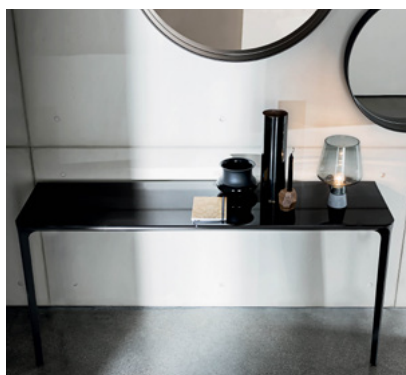

Slim

SOVET

ITALIA

Slim

Design by Matthias Demacker

La serie Slim è caratterizzata da un design essenziale che esprime grande leggerezza. Tavoli, tavolini, console, panche e divani che soddisfano ogni desiderio ed esigenza, in molteplici situazioni e abbinamenti.

The Slim line is characterized by an essential design that conveys great lightness. Tables, coffee tables, consoles, benches and sofas that meet all tastes and requirements, fitting all kinds of situations.

Gallery

Tavolino con gambe e struttura in alluminio, varie finiture. Top disponibile in varie misure, forme, materiali e finiture.

Coffee table with aluminium legs and structure, various finishes. Top available in different measures, shapes, materials and finishes.