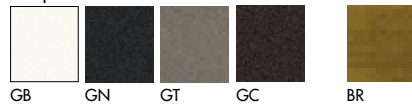

Ceramica CE2/Ceramic CE2

Net glass

Legno/Wood *

* Disponibile solo nella versione 4 legs
* Available only in the 4 legs version

Finiture struttura / Structure finishes

Alluminio anodizzato Anodized aluminium

Alluminio laccato Lacquered aluminium

Finiture gambe / Legs finishes

Alluminio cromato Polish. chr. aluminium

Alluminio laccato Lacquered aluminium

Bordi/Edges

All tops