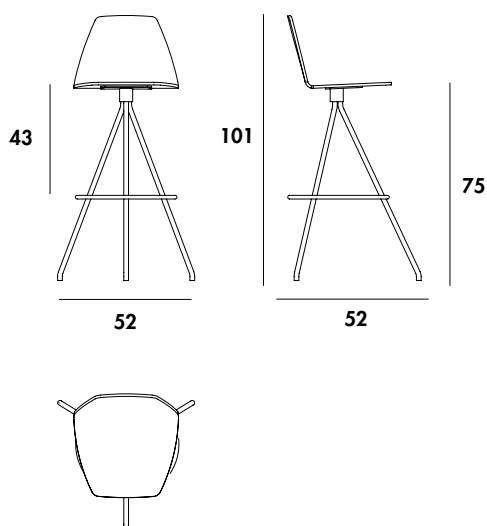

SOVET

ITALIA

Sila stool

Design by Lievore Altherr Molina

Sgabello con monoscocca in multistrato di legno disponibile nelle finiture: noce Canaletto, rovere naturale o tinto wengé. Gambe in metallo verniciato goffrato, varie finiture.

Stool with shell in multi-layer wood available in Canaletto walnut, natural oak or stained wengé finish. Legs in embossed metal, various finishes.

Finiture seduta / Seat finishes

Legno/Wood

RN

WG

NC

Finiture struttura / Structure finishes

Metallo laccato/Lacquered metal

GB

GN

GT

GC